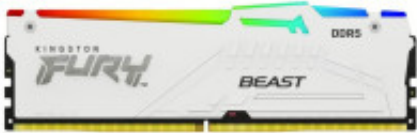

Link do produktu: <https://sklep.ps.com.pl/16gb-ddr5-6000mt-s-cl36-dimm-fury-beast-white-rgb-expo-p-370000.html>

16GB DDR5-6000MT/S CL36 DIMM/FURY BEAST WHITE RGB EXPO

Cena brutto	1 551,99 zł
Cena netto	1 261,78 zł
Numer katalogowy	WLONONWCRFOAF
Kod producenta	KF560C36BWE2A-16
Kod EAN	740617345896