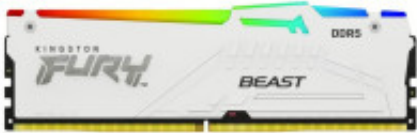

Link do produktu: <https://sklep.ps.com.pl/16gb-ddr5-6000mt-s-cl36-dimm-fury-beast-white-rgb-expo-p-370000.html>

16GB DDR5-6000MT/S CL36 DIMM/FURY BEAST WHITE RGB EXPO

Cena brutto	1 547,99 zł
Cena netto	1 258,53 zł
Numer katalogowy	WLONONWCRFOAF
Kod producenta	KF560C36BWE2A-16
Kod EAN	740617345896