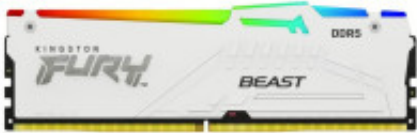

Link do produktu: <https://sklep.ps.com.pl/16gb-ddr5-6000mt-s-cl36-dimm-fury-beast-white-rgb-expo-p-370000.html>

## 16GB DDR5-6000MT/S CL36 DIMM/FURY BEAST WHITE RGB EXPO

Cena brutto	<b>1 551,99 zł</b>
Cena netto	<b>1 261,78 zł</b>
Numer katalogowy	<b>WLONONWCRFOAF</b>
Kod producenta	<b>KF560C36BWE2A-16</b>
Kod EAN	<b>740617345896</b>