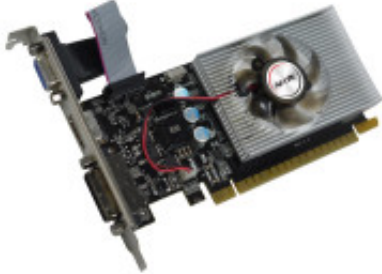

Link do produktu: <https://sklep.ps.com.pl/afox-geforce-gt220-1gb-ddr3-dvi-hdmi-vga-lp-af220-1024d3l2-p-218885.html>

AFOX GEFORCE GT220 1GB DDR3 DVI HDMI VGA LP AF220-1024D3L2

Cena brutto	141,99 zł
Cena netto	115,44 zł
Numer katalogowy	VGAAFONVD0035
Kod producenta	AF220-1024D3L2
Kod EAN	4897033780339
Maks. Rozdzielczość	2560 x 1600 px
Liczba portów VGA (D-Sub)	1
Pamięć adaptera dedykowanej karty graficznej	1 GB
Ilość portów HDMI	1
HDCP	Tak
Maksymalna rozdzielczość	2560 x 1600 px
Pamięć karty graficznej	1 GB
Wbudowany tuner TV	Nie
Taktowanie procesora	625 Mhz
Rodzaj chłodzenia	Aktywne
Liczba wentylatorów	1 wentylator
Typ pamięci adaptera grafiki	GDDR3
Typ interfejsu	PCI Express 2.0
Rodzina procesorów grafiki	NVIDIA
Magistrala pamięci	128 bit
Dual Link DVI	Tak
Ilość portów DVI-D	1
Obsługa przetwarzania równoległego	Nieobsługiwany