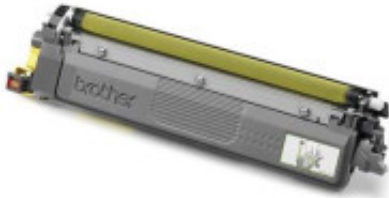

Link do produktu: <https://sklep.ps.com.pl/brother-tn-249y-kaseta-z-tonerem-1-szt-oryginalny-zolty-p-336402.html>

## Brother TN-249Y kaseta z tonerem 1 szt. Oryginalny Żółty

Cena brutto	<b>870,99 zł</b>
Cena netto	<b>708,12 zł</b>
Numer katalogowy	<b>WLONONWCR4672</b>
Kod producenta	<b>TN249Y</b>
Kod EAN	<b>4977766821858</b>
Skrzynie zbiorcze (zewnętrzne) na paletę	<b>54 szt.</b>
Warstwy na paletę	<b>9 szt.</b>
Waga brutto palety	<b>199,4 kg</b>
Produktów na palecie	<b>216 szt.</b>
Kolor(y) wkładów drukujących	<b>Żółty</b>
Kraj pochodzenia	<b>Wietnam</b>
Wysokość produktu	<b>389 mm</b>
Szerokość produktu	<b>110 mm</b>
Głębokość produktu	<b>155 mm</b>
Waga wraz z opakowaniem	<b>833 g</b>
Waga produktu	<b>413 g</b>
Kompatybilność	<b>MFC-L8390CDW, MFC-L8340CDW</b>
Rodzaj palety	<b>1200 x 1000 mm</b>
Piktogram(y) zagrożenia	<b>GHS09: Substancje szkodliwe dla środowiska, GHS07: Substancje drażniące</b>
Ostrzeżenia	<b>Przechowywać w suchym i dobrze wentylowanym miejscu., Nie wolno wyrzucać zużytych tonerów do zwykłego śmietnika. Należy je oddać do punktu zbiórki odpadów niebezpiecznych., Unikać kontaktu ze skórą i oczami.</b>
Rodzaj dostawy	<b>Jednopak</b>
Wydajność stron z kolorowym tonerem	<b>4000 stron(y)</b>
Kompatybilność z marką	<b>Brother</b>
Ilość sztuk	<b>1</b>
Wysokość brutto palety	<b>16,8 cm</b>
Skrzynie zbiorcze (zewnętrzne) na	<b>6 szt.</b>