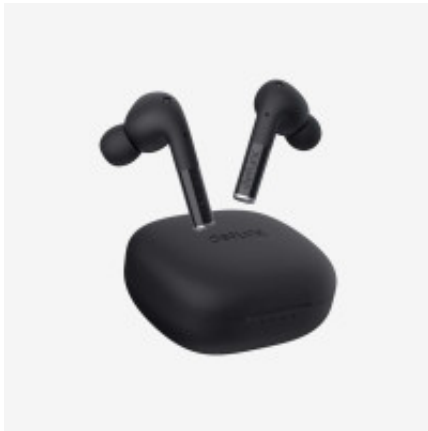

Link do produktu: <https://sklep.ps.com.pl/defunc-true-entertainment-earbuds-in-ear-wireless-black-p-303798.html>

Defunc True Entertainment Earbuds, In-Ear, Wireless, Black

| | |
|------------------------------------------------------|---------------------------|
| Cena brutto | 222,99 zł |
| Cena netto | 181,29 zł |
| Numer katalogowy | PERDEUSLU0002 |
| Kod producenta | D4341 |
| Kod EAN | 7350080715336 |
| Wersja Bluetooth | 5.2 |
| Typ produktu | Zestaw słuchawkowy |
| Latencja | 60 ms |
| Szybkie ładowanie | Tak |
| Pojemność akumulatora lewej słuchawki | 50 mAh |
| Bluetooth | Tak |
| Pojemność akumulatora prawej słuchawki | 50 mAh |
| Czas ładowania | 1,5 h |
| Tłumienie hałasu | Tak |
| Impedancja | 16 ? |
| Pasma przenoszenia | 20 - 20000 Hz |
| Zasilanie bateryjne | Tak |
| Typ obsługiwanych baterii | Wbudowana |
| Sposób łączności | Bezprzewodowy |
| Ilość wbudowanych mikrofonów | 2 |
| Pojemność baterii (etui ładujące) | 500 mAh |
| Pojemność pokrowca na ładowarkę | 500 mAh |
| Czas ładowania baterii (obudowa do ładowania) | 1,5 h |
| Czas ciągłego odtwarzania dźwięku (z etui ładującym) | 30 h |
| Etui do ładowania | Tak |
| Maksymalna moc wejścia | 2.5 mW |
| Dodatkowe końcówki | Tak |
| Czas gotowości | 40 h |
| Stopień ochrony IP | IPX4 |
| Czas odtwarzania muzyki | 7 h |

| | |
|---------------------------|--------------------------------------------|
| Typ mikrofonu | Wbudowany mikrofon |
| Typ zestawu słuchawkowego | Stereofoniczny |
| Średnica głośnika | 6 mm |
| Styl noszenia | Douszny |
| Typ kontroli | Dotyk |
| Czułość słuchawek | 105 dB +/- 3 dB |
| Źródło ładowania | USB |
| Pasma częstotliwości | 2.4 GHz |
| Złącze USB | USB Type-C |
| Waga produktu | 58 g |
| Kolor produktu | Czarny |
| Zastosowanie | Połączenia/Muzyka/Sport/Codziennosc |