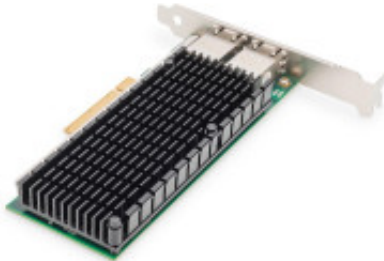

Link do produktu: <https://sklep.ps.com.pl/digitus-dwuportowa-karta-sieciowa-klasy-serwerowej-ethernet-10-gbps-p-342143.html>

## Digitus Dwuportowa karta sieciowa klasy serwerowej Ethernet 10 Gbps

Cena brutto	<b>1 149,99 zł</b>
Cena netto	<b>934,95 zł</b>
Numer katalogowy	<b>WLONONWCREB62</b>
Kod producenta	<b>DN-10163</b>
Kod EAN	<b>4016032484950</b>
Interfejs hosta	<b>PCI Express</b>
Rozmiar karty PCI	<b>Pełna wysokość (nisko profilowy)</b>
Pojemność opakowania	<b>1013,7 cm3</b>
wersja PCI	<b>2.1</b>
Interfejs	<b>Ethernet</b>
Sposób łączności	<b>Przewodowy</b>
Maska z numerem seryjnym	<b>84718000</b>
protokół Data link	<b>TCP/IP, UDP/IP, IPSec, iSCS</b>
Uchwyty mocowania dołączone	<b>Tak</b>
Rozszerzenie Jumbo Frames	<b>9,5</b>
Zgodny z Jumbo Frames	<b>Tak</b>
Standardy komunikacyjne	<b>IEEE 802.1p,IEEE 802.1Q,IEEE 802.1ad</b>
Obsługiwany systemy operacyjne Linux	<b>Tak</b>
Wewnętrzny	<b>Tak</b>
Płyta ze sterownikami	<b>Tak</b>
Kontroler LAN	<b>Intel® X540-BT2</b>
Obsługiwane systemy operacyjne serwera	<b>Windows Server 2012,Windows Server 2008,Windows Server 2016</b>
Kraj pochodzenia	<b>Chiny</b>
Przewodowa sieć lan	<b>Tak</b>
Podręcznik użytkownika	<b>Tak</b>
Ilość portów Ethernet LAN (RJ-45)	<b>2</b>
Obsługiwane systemy operacyjne Windows	<b>Windows 8.1,Windows 10,Windows 8</b>
Maksymalna szybkość przesyłania danych	<b>10000 Mbit/s</b>

---

Wysokość produktu	<b>120 mm</b>
Szerokość produktu	<b>155 mm</b>
Głębokość produktu	<b>20 mm</b>
Diody LED	<b>Tak</b>
Wysokość opakowania	<b>155 mm</b>
Waga wraz z opakowaniem	<b>280 g</b>
Waga produktu	<b>170 g</b>
Szerokość opakowania	<b>218 mm</b>
Głębokość opakowania	<b>30 mm</b>
Kolor produktu	<b>Srebrny,Zielony</b>
Przeznaczenie	<b>Serwer</b>