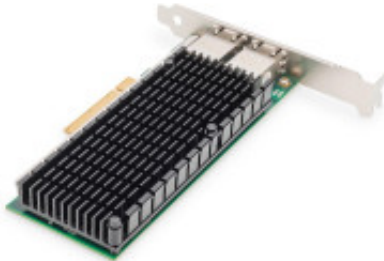

Link do produktu: <https://sklep.ps.com.pl/digitus-dwuportowa-karta-sieciowa-klasy-serwerowej-ethernet-10-gbps-p-342143.html>

Digitus Dwuportowa karta sieciowa klasy serwerowej Ethernet 10 Gbps

Cena brutto	1 048,99 zł
Cena netto	852,84 zł
Numer katalogowy	WLONONWCREB62
Kod producenta	DN-10163
Kod EAN	4016032484950
Uchwyty mocowania dołączone	Tak
Rozszerzenie Jumbo Frames	9,5
Zgodny z Jumbo Frames	Tak
Standardy komunikacyjne	IEEE 802.1p,IEEE 802.1Q,IEEE 802.1ad
Obsługiwane systemy operacyjne Linux	Tak
Wewnętrzny	Tak
Płyta ze sterownikami	Tak
Kontroler LAN	Intel® X540-BT2
Obsługiwane systemy operacyjne serwera	Windows Server 2012,Windows Server 2008,Windows Server 2016
Kraj pochodzenia	Chiny
Przewodowa sieć lan	Tak
Podręcznik użytkownika	Tak
Ilość portów Ethernet LAN (RJ-45)	2
Obsługiwane systemy operacyjne Windows	Windows 8.1,Windows 10,Windows 8
Maksymalna szybkość przesyłania danych	10000 Mbit/s
Wysokość produktu	120 mm
Szerokość produktu	155 mm
Głębokość produktu	20 mm
Diody LED	Tak
Wysokość opakowania	155 mm
Waga wraz z opakowaniem	280 g
Waga produktu	170 g
Szerokość opakowania	218 mm

Głębokość opakowania	30 mm
Kolor produktu	Srebrny,Zielony
Przeznaczenie	Serwer
Interfejs hosta	PCI Express
Pojemność opakowania	1013,7 cm3
Rozmiar karty PCI	Pełna wysokość (nisko profilowy)
Interfejs	Ethernet
wersja PCI	2.1
Sposób łączności	Przewodowy
Maska z numerem seryjnym	84718000
protokół Data link	TCP/IP, UDP/IP, IPSec, iSCS