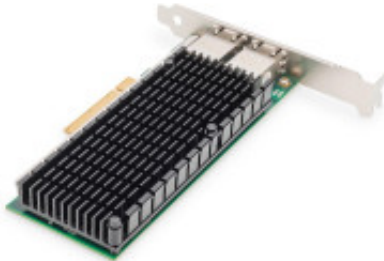

Link do produktu: <https://sklep.ps.com.pl/digitus-dwuportowa-karta-sieciowa-klasy-serwerowej-ethernet-10-gbps-p-342143.html>

Digitus Dwuportowa karta sieciowa klasy serwerowej Ethernet 10 Gbps

Cena brutto	1 146,99 zł
Cena netto	932,51 zł
Numer katalogowy	WLONONWCREB62
Kod producenta	DN-10163
Kod EAN	4016032484950
wersja PCI	2.1
Interfejs	Ethernet
Sposób łączności	Przewodowy
Maska z numerem seryjnym	84718000
protokół Data link	TCP/IP, UDP/IP, IPSec, iSCS
Uchwyty mocowania dołączone	Tak
Rozszerzenie Jumbo Frames	9,5
Zgodny z Jumbo Frames	Tak
Standardy komunikacyjne	IEEE 802.1p,IEEE 802.1Q,IEEE 802.1ad
Obsługiwany systemy operacyjne Linux	Tak
Wewnętrzny	Tak
Płyta ze sterownikami	Tak
Kontroler LAN	Intel® X540-BT2
Obsługiwane systemy operacyjne serwera	Windows Server 2012,Windows Server 2008,Windows Server 2016
Kraj pochodzenia	Chiny
Przewodowa sieć lan	Tak
Podręcznik użytkownika	Tak
Ilość portów Ethernet LAN (RJ-45)	2
Obsługiwane systemy operacyjne Windows	Windows 8.1,Windows 10,Windows 8
Maksymalna szybkość przesyłania danych	10000 Mbit/s
Wysokość produktu	120 mm
Szerokość produktu	155 mm
Głębokość produktu	20 mm

Diody LED	Tak
Wysokość opakowania	155 mm
Waga wraz z opakowaniem	280 g
Waga produktu	170 g
Szerokość opakowania	218 mm
Głębokość opakowania	30 mm
Kolor produktu	Srebrny,Zielony
Przeznaczenie	Serwer
Interfejs hosta	PCI Express
Rozmiar karty PCI	Pełna wysokość (nisko profilowy)
Pojemność opakowania	1013,7 cm3