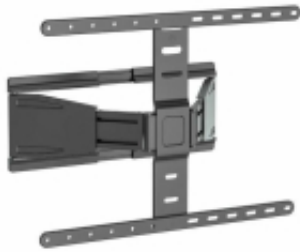

Link do produktu: <https://sklep.ps.com.pl/equip-650344-uchwyt-do-telewizorow-2-29-m-90-czarny-p-385657.html>

Equip 650344 uchwyt do telewizorów 2,29 m (90") Czarny

Cena brutto	833,99 zł
Cena netto	678,04 zł
Numer katalogowy	WLONONWCRPPNN
Kod producenta	471831
Kod EAN	4015867237649