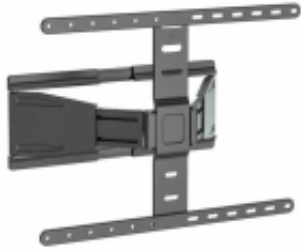

Link do produktu: <https://sklep.ps.com.pl/equip-650344-uchwyt-do-telewizorow-2-29-m-90-czarny-p-385657.html>

Equip 650344 uchwyt do telewizorów 2,29 m (90") Czarny

Cena brutto	837,99 zł
Cena netto	681,29 zł
Numer katalogowy	WLONONWCRPPNN
Kod producenta	471831
Kod EAN	4015867237649