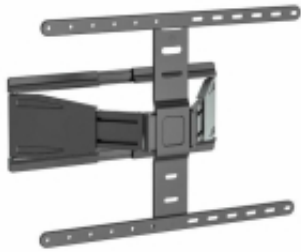

Link do produktu: <https://sklep.ps.com.pl/equip-650344-uchwyt-do-telewizorow-2-29-m-90-czarny-p-385657.html>

Equip 650344 uchwyt do telewizorów 2,29 m (90") Czarny

Cena brutto	843,99 zł
Cena netto	686,17 zł
Numer katalogowy	WLONONWCRPPNN
Kod producenta	471831
Kod EAN	4015867237649