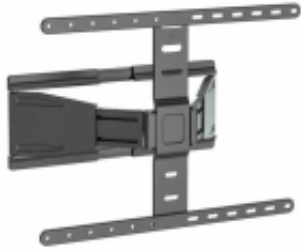

Link do produktu: <https://sklep.ps.com.pl/equip-650344-uchwyt-do-telewizorow-2-29-m-90-czarny-p-385657.html>

Equip 650344 uchwyt do telewizorów 2,29 m (90") Czarny

Cena brutto	835,99 zł
Cena netto	679,67 zł
Numer katalogowy	WLONONWCRPPNN
Kod producenta	471831
Kod EAN	4015867237649