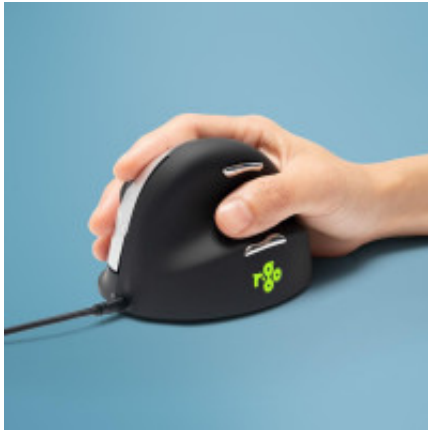

Link do produktu: <https://sklep.ps.com.pl/ergonomiczna-mysz-dla-praworecznych-r-go-pele-he-usb-duza-czarna-srebrna-retail-p-346296.html>

Ergonomiczna mysz dla praworecznych R-Go Pele HE USB duża czarna/srebrna retail

Cena brutto	315,99 zł
Cena netto	256,90 zł
Numer katalogowy	WLONONWCRIMH1
Kod producenta	RGHELA
Kod EAN	8719274490463
Interfejs urządzenia	USB Typu-A
Kod zharmonizowanego systemu (HS)	84716070
Kraj pochodzenia	Chiny
Materiały	Plastik
Obsługa funkcji Plug & Play	Tak
Obsługiwane systemy operacyjne Mac	Tak
Obsługiwane systemy operacyjne Windows	Tak
Wysokość produktu	79 mm
Szerokość produktu	93 mm
Głębokość produktu	110 mm
Wysokość opakowania	92 mm
Waga wraz z opakowaniem	360 g
Waga produktu	172 g
Szerokość opakowania	112 mm
Rodzaj opakowania	Pudełko
Głębokość opakowania	140 mm
Kolor produktu	Czarny
Układ	Praworeczny
Zastosowanie	Uniwersalne
Długość kabla	1,6 m
Sposób łączności	Przewodowy
Długość skrzyni głównej (zewnątrznej)	575 mm
Liczba przycisków	5

Okres gwarancji	2 lat(a)
Regulacja kąta	70°
Waga brutto obudowy głównej (zewnątrznej)	14,8 kg
Obsługiwany systemy operacyjne Linux	Tak
Wysokość skrzyni wzorcowej (zewnątrznej)	190 mm
Źródło zasilania	Kabel
Szerokość skrzyni zbiorczej (zewnątrznej)	575 mm
Ergonomiczna konstrukcja	Tak
Produkty w skrzyni głównej (zewnątrznej)	50 szt.
Rolka przewijająca	Tak
Liczba kółek przewijania myszy	1
Kierunki przewijania	Pionowa
Typ przewijania (scroll type)	Koło
Rozdzielczość ruchu	3500 DPI
Rodzaj przycisków	Wciskane przyciski
Regulowana rozdzielczość ruchu	Tak
Liczba trybów rozdzielczości ruchu	4