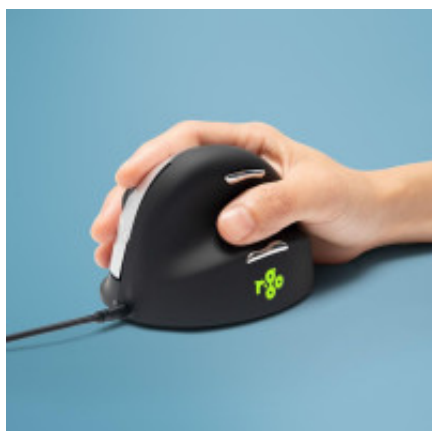

Link do produktu: <https://sklep.ps.com.pl/ergonomiczna-mysz-dla-praworecznych-r-go-pele-he-usb-duza-czarna-srebrna-retail-p-346296.html>

Ergonomiczna mysz dla praworecznych R-Go Pele HE USB duża czarna/srebrna retail

Cena brutto	316,99 zł
Cena netto	257,72 zł
Numer katalogowy	WLONONWCRIMH1
Kod producenta	RGHELA
Kod EAN	8719274490463
Wysokość opakowania	92 mm
Waga wraz z opakowaniem	360 g
Waga produktu	172 g
Szerokość opakowania	112 mm
Rodzaj opakowania	Pudełko
Głębokość opakowania	140 mm
Kolor produktu	Czarny
Układ	Praworeczny
Zastosowanie	Uniwersalne
Długość skrzyni głównej (zewnątrznej)	575 mm
Długość kabla	1,6 m
Regulacja kąta	70°
Liczba przycisków	5
Obsługiwany systemy operacyjne Linux	Tak
Źródło zasilania	Kabel
Ergonomiczna konstrukcja	Tak
Rolka przewijająca	Tak
Liczba kółek przewijania myszy	1
Kierunki przewijania	Pionowa
Typ przewijania (scroll type)	Koło
Sposób łączności	Przewodowy
Rozdzielczość ruchu	3500 DPI
Okres gwarancji	2 lat(a)
Waga brutto obudowy głównej (zewnątrznej)	14,8 kg

Rodzaj przycisków	Wciskane przyciski
Wysokość skrzyni wzorcowej (zewnątrznej)	190 mm
Regulowana rozdzielczość ruchu	Tak
Liczba trybów rozdzielczości ruchu	4
Szerokość skrzyni zbiorczej (zewnątrznej)	575 mm
Interfejs urządzenia	USB Typu-A
Produkty w skrzyni głównej (zewnątrznej)	50 szt.
Kod zharmonizowanego systemu (HS)	84716070
Kraj pochodzenia	Chiny
Materiały	Plastik
Obsługa funkcji Plug & Play	Tak
Obsługiwane systemy operacyjne Mac	Tak
Obsługiwane systemy operacyjne Windows	Tak
Wysokość produktu	79 mm
Szerokość produktu	93 mm
Głębokość produktu	110 mm