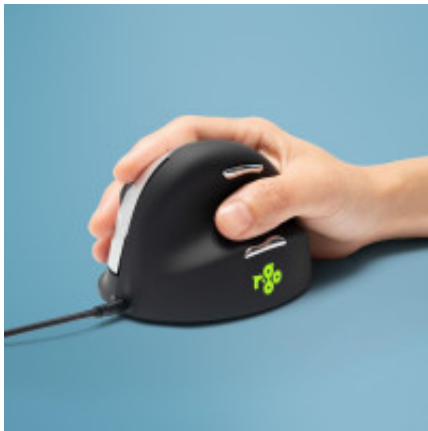

Link do produktu: <https://sklep.ps.com.pl/ergonomiczna-mysz-dla-praworecznych-r-go-pele-he-usb-duza-czarna-srebrna-retail-p-346296.html>

Ergonomiczna mysz dla praworecznych R-Go Pele HE USB duża czarna/srebrna retail

Cena brutto	316,99 zł
Cena netto	257,72 zł
Numer katalogowy	WLONONWCRIMH1
Kod producenta	RGOHELA
Kod EAN	8719274490463
Wysokość skrzyni wzorcowej (zewnątrznej)	190 mm
Rodzaj opakowania	Pudełko
Szerokość skrzyni zbiorczej (zewnątrznej)	575 mm
Głębokość opakowania	140 mm
Produkty w skrzyni głównej (zewnątrznej)	50 szt.
Kolor produktu	Czarny
Układ	Praworeczny
Zastosowanie	Uniwersalne
Długość skrzyni głównej (zewnątrznej)	575 mm
Długość kabla	1,6 m
Regulacja kąta	70°
Liczba przycisków	5
Obsługiwany systemy operacyjne Linux	Tak
Źródło zasilania	Kabel
Ergonomiczna konstrukcja	Tak
Rolka przewijająca	Tak
Liczba kółek przewijania myszy	1
Kierunki przewijania	Pionowa
Typ przewijania (scroll type)	Koło
Rozdzielczość ruchu	3500 DPI
Rodzaj przycisków	Wciskane przyciski
Regulowana rozdzielczość ruchu	Tak

Liczba trybów rozdzielczości ruchu	4
Interfejs urządzenia	USB Typu-A
Kod zharmonizowanego systemu (HS)	84716070
Kraj pochodzenia	Chiny
Materiały	Plastik
Obsługa funkcji Plug & Play	Tak
Obsługiwane systemy operacyjne Mac	Tak
Obsługiwane systemy operacyjne Windows	Tak
Wysokość produktu	79 mm
Szerokość produktu	93 mm
Głębokość produktu	110 mm
Wysokość opakowania	92 mm
Sposób łączności	Przewodowy
Waga wraz z opakowaniem	360 g
Okres gwarancji	2 lat(a)
Waga produktu	172 g
Waga brutto obudowy głównej (zewnątrznej)	14,8 kg
Szerokość opakowania	112 mm