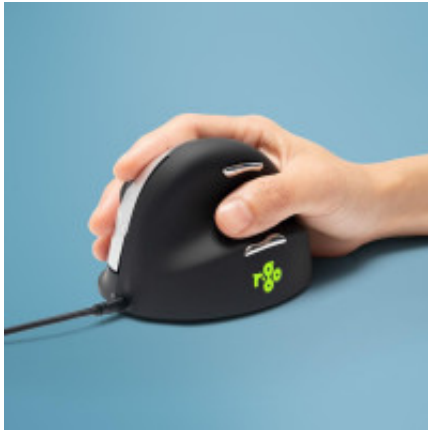

Link do produktu: <https://sklep.ps.com.pl/ergonomiczna-mysz-dla-praworecznych-r-go-pele-he-usb-duza-czarna-srebrna-retail-p-346296.html>

Ergonomiczna mysz dla praworecznych R-Go Pele HE USB duża czarna/srebrna retail

Cena brutto	316,99 zł
Cena netto	257,72 zł
Numer katalogowy	WLONONWCRIMH1
Kod producenta	RGOHELA
Kod EAN	8719274490463
Okres gwarancji	2 lat(a)
Szerokość opakowania	112 mm
Liczba kółek przewijania myszy	1
Waga wraz z opakowaniem	360 g
Ergonomiczna konstrukcja	Tak
Głębokość produktu	110 mm
Obsługiwany systemy operacyjne Linux	Tak
Wysokość produktu	79 mm
Długość skrzyni głównej (zewnątrznej)	575 mm
Obsługiwane systemy operacyjne Mac	Tak
Szerokość skrzyni zbiorczej (zewnątrznej)	575 mm
Materiały	Plastik
Kod zharmonizowanego systemu (HS)	84716070
Długość kabla	1,6 m
Liczba trybów rozdzielczości ruchu	4
Układ	Praworeczny
Rodzaj przycisków	Wciskane przyciski
Głębokość opakowania	140 mm
Typ przewijania (scroll type)	Koło
Waga brutto obudowy głównej (zewnątrznej)	14,8 kg
Sposób łączności	Przewodowy
Kierunki przewijania	Pionowa

Waga produktu	172 g
Rolka przewijająca	Tak
Wysokość opakowania	92 mm
Źródło zasilania	Kabel
Szerokość produktu	93 mm
Regulacja kąta	70°
Obsługiwane systemy operacyjne Windows	Tak
Produkty w skrzyni głównej (zewnątrznej)	50 szt.
Obsługa funkcji Plug & Play	Tak
Wysokość skrzyni wzorcowej (zewnątrznej)	190 mm
Kraj pochodzenia	Chiny
Liczba przycisków	5
Interfejs urządzenia	USB Typu-A
Zastosowanie	Uniwersalne
Regulowana rozdzielczość ruchu	Tak
Kolor produktu	Czarny
Rozdzielczość ruchu	3500 DPI
Rodzaj opakowania	Pudełko