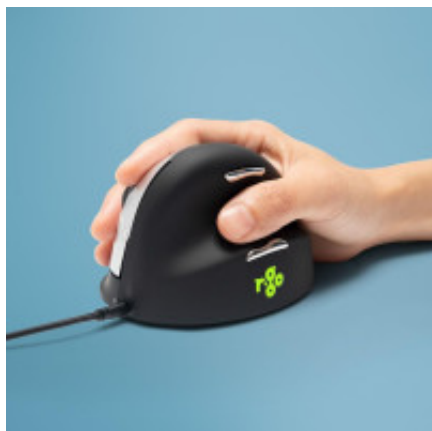

Link do produktu: <https://sklep.ps.com.pl/ergonomiczna-mysz-dla-praworecznych-r-go-pele-he-usb-duza-czarna-srebrna-retail-p-346296.html>

Ergonomiczna mysz dla praworecznych R-Go Pele HE USB duża czarna/srebrna retail

Cena brutto	295,99 zł
Cena netto	240,64 zł
Numer katalogowy	WLONONWCRIMH1
Kod producenta	RGHELA
Kod EAN	8719274490463
Rodzaj opakowania	Pudełko
Kierunki przewijania	Pionowy
Waga produktu	172 g
Rolka przewijająca	Tak
Wysokość opakowania	92 mm
Źródło zasilania	Kabel
Szerokość produktu	93 mm
Regulacja kąta	70°
Obsługiwane systemy operacyjne Windows	Tak
Produkty w skrzyni głównej (zewnątrznej)	50 szt.
Obsługa funkcji Plug & Play	Tak
Wysokość skrzyni wzorcowej (zewnątrznej)	190 mm
Kraj pochodzenia	Chiny
Liczba przycisków	5
Interfejs urządzenia	USB Typu-A
Zastosowanie	Uniwersalne
Regulowana rozdzielczość ruchu	Tak
Kolor produktu	Czarny
Rozdzielczość ruchu	3500 DPI
Okres gwarancji	2 lat(a)
Typ przewijania (scroll type)	Koło
Szerokość opakowania	112 mm
Liczba kółek przewijania myszy	1

Waga wraz z opakowaniem	360 g
Ergonomiczna konstrukcja	Tak
Głębokość produktu	110 mm
Obsługiwany systemy operacyjne Linux	Tak
Wysokość produktu	79 mm
Długość skrzyni głównej (zewnątrznej)	575 mm
Obsługiwane systemy operacyjne Mac	Tak
Szerokość skrzyni zbiorczej (zewnątrznej)	575 mm
Materiały	Plastik
Kod zharmonizowanego systemu (HS)	84716070
Długość kabla	1,6 m
Liczba trybów rozdzielczości ruchu	4
Układ	Praworęczny
Rodzaj przycisków	Wciskane przyciski
Głębokość opakowania	140 mm
Waga brutto obudowy głównej (zewnątrznej)	14,8 kg
Sposób łączności	Przewodowy