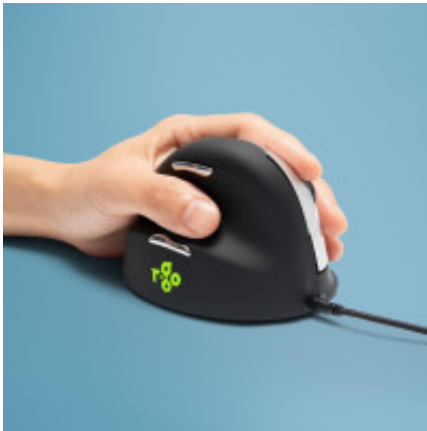

Link do produktu: <https://sklep.ps.com.pl/ergonomiczna-mysz-r-go-he-leworeczna-usb-czarna-srebrna-p-346285.html>

Ergonomiczna mysz R-Go HE leworęczna USB czarna/srebrna

Cena brutto	315,99 zł
Cena netto	256,90 zł
Numer katalogowy	WLONONWCRIMGD
Kod producenta	RGOHELELA
Kod EAN	8719274491347
Okres gwarancji	2 lat(a)
Wbudowana pamięć	Nie
Liczba przycisków	5
Waga brutto obudowy głównej (zewnątrznej)	14,8 kg
Ergonomiczna konstrukcja	Tak
Liczba kółek przewijania myszy	1
Wysokość skrzyni wzorcowej (zewnątrznej)	190 mm
Kierunki przewijania	Pionowa
Szerokość skrzyni zbiorczej (zewnątrznej)	575 mm
Typ przewijania (scroll type)	Koło
Produkty w skrzyni głównej (zewnątrznej)	50 szt.
Rozdzielczość ruchu	3500 DPI
Długość skrzyni głównej (zewnątrznej)	575 mm
Rodzaj przycisków	Wciskane przyciski
Projekt pionowy	Tak
Regulowana rozdzielczość ruchu	Tak
Obsługa wielu urządzeń	Nie
Programowalne przyciski myszy	Nie
Obsługiwany systemy operacyjne Linux	Tak
Liczba trybów rozdzielczości ruchu	4
Kolor powierzchni	Monochromatyczny
Interfejs urządzenia	USB Typu-A
Kod zharmonizowanego systemu (HS)	84716070
Kraj pochodzenia	Chiny

Materiały	Plastik
Obsługa funkcji Plug & Play	Tak
Obsługiwane systemy operacyjne Mac	Tak
Obsługiwane systemy operacyjne Windows	Tak
Wysokość produktu	79 mm
Szerokość produktu	93 mm
Głębokość produktu	110 mm
Wysokość opakowania	92 mm
Waga wraz z opakowaniem	360 g
Waga produktu	172 g
Szerokość opakowania	112 mm
Rodzaj opakowania	Pudełko
Głębokość opakowania	140 mm
Kolor produktu	Czarny
Układ	Po lewej stronie
Przeznaczenie	Biuro
Sposób łączności	Przewodowy
Długość kabla	1,6 m
Ilość sztuk	1
Źródło zasilania	Kabel
Podświetlenie	Nie