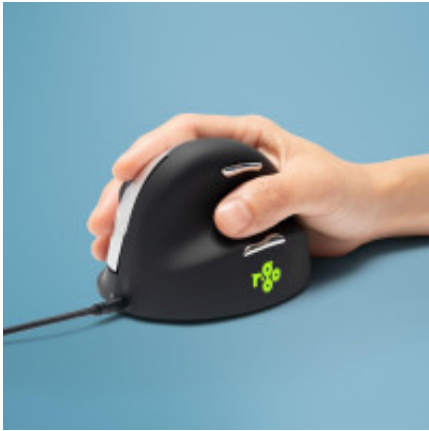

Link do produktu: <https://sklep.ps.com.pl/ergonomiczna-mysz-r-go-maus-he-ergonomicznie-praworeczna-usb-srednia-czarna-retail-p-346301.html>

Ergonomiczna mysz R-Go Maus HE ergonomicznie praworeczna USB średnia czarna retail

Cena brutto	317,99 zł
Cena netto	258,53 zł
Numer katalogowy	WLONONWCRIMH7
Kod producenta	RGOHE
Kod EAN	8719274491606
Przeznaczenie	Biuro
Zastosowanie	Uniwersalne
Wielkość dłoni	175 - 195 mm
Certyfikaty zgodności	RoHS
Długość kabla	1,6 m
Sposób łączności	Przewodowy
Długość skrzyni głównej (zewnątrznej)	540 mm
Certyfikaty	CE, FCC
Okres gwarancji	2 lat(a)
Regulacja kąta	70°
Liczba przycisków	5
Waga brutto obudowy głównej (zewnątrznej)	16,4 kg
Obsługiwany systemy operacyjne Linux	Tak
Źródło zasilania	Kabel
Wysokość skrzyni wzorcowej (zewnątrznej)	290 mm
Ergonomiczna konstrukcja	Tak
Szerokość skrzyni zbiorczej (zewnątrznej)	490 mm
Rolka przewijająca	Tak
Produkty w skrzyni głównej (zewnątrznej)	50 szt.
Liczba kółek przewijania myszy	1
Typ przewijania (scroll type)	Koło
Rozdzielczość ruchu	3500 DPI

Rodzaj przycisków	Wciskane przyciski
Regulowana rozdzielczość ruchu	Tak
Liczba trybów rozdzielczości ruchu	4
Interfejs urządzenia	USB Typu-A
Kod zharmonizowanego systemu (HS)	84716070
Kraj pochodzenia	Chiny
Materiały	Plastik
Obsługa funkcji Plug & Play	Tak
Obsługiwane systemy operacyjne Mac	Tak
Obsługiwane systemy operacyjne Windows	Tak
Wysokość produktu	76 mm
Szerokość produktu	83 mm
Głębokość produktu	105 mm
Wysokość opakowania	92 mm
Waga wraz z opakowaniem	314 g
Waga produktu	138 g
Szerokość opakowania	103 mm
Głębokość opakowania	134 mm
Kolor produktu	Czarny
Układ	Praworęczny