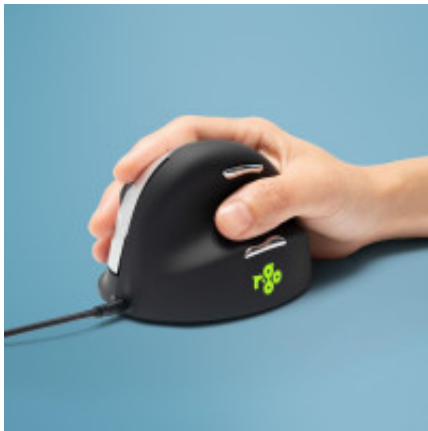

Link do produktu: <https://sklep.ps.com.pl/ergonomiczna-mysz-r-go-maus-he-ergonomicznie-praworeczna-usb-srednia-czarna-retail-p-346301.html>

Ergonomiczna mysz R-Go Maus HE ergonomicznie praworeczna USB średnia czarna retail

Cena brutto	315,99 zł
Cena netto	256,90 zł
Numer katalogowy	WLONONWCRIMH7
Kod producenta	RGOHE
Kod EAN	8719274491606
Wysokość produktu	76 mm
Szerokość produktu	83 mm
Głębokość produktu	105 mm
Wysokość opakowania	92 mm
Waga wraz z opakowaniem	314 g
Waga produktu	138 g
Szerokość opakowania	103 mm
Głębokość opakowania	134 mm
Kolor produktu	Czarny
Układ	Praworeczny
Przeznaczenie	Biuro
Zastosowanie	Uniwersalne
Wielkość dłoni	175 - 195 mm
Długość kabla	1,6 m
Certyfikaty zgodności	RoHS
Długość skrzyni głównej (zewnątrznej)	540 mm
Certyfikaty	CE, FCC
Sposób łączności	Przewodowy
Liczba przycisków	5
Okres gwarancji	2 lat(a)
Regulacja kąta	70°
Waga brutto obudowy głównej (zewnątrznej)	16,4 kg
Obsługiwany systemy operacyjne Linux	Tak

Wysokość skrzyni wzorcowej (zewnątrznej)	290 mm
Źródło zasilania	Kabel
Szerokość skrzyni zbiorczej (zewnątrznej)	490 mm
Ergonomiczna konstrukcja	Tak
Produkty w skrzyni głównej (zewnątrznej)	50 szt.
Rolka przewijająca	Tak
Liczba kółek przewijania myszy	1
Typ przewijania (scroll type)	Koło
Rozdzielczość ruchu	3500 DPI
Rodzaj przycisków	Wciskane przyciski
Regulowana rozdzielczość ruchu	Tak
Liczba trybów rozdzielczości ruchu	4
Interfejs urządzenia	USB Typu-A
Kod zharmonizowanego systemu (HS)	84716070
Kraj pochodzenia	Chiny
Materiały	Plastik
Obsługa funkcji Plug & Play	Tak
Obsługiwane systemy operacyjne Mac	Tak
Obsługiwane systemy operacyjne Windows	Tak