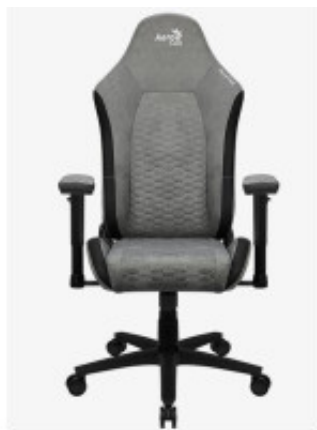

Link do produktu: <https://sklep.ps.com.pl/fotel-aerocool-crown-aerosuede-stone-grey-p-311951.html>

Fotel AEROCOOL CROWN AeroSuede Stone Grey

Cena brutto	883,99 zł
Cena netto	718,69 zł
Numer katalogowy	GAMAERFOT0054
Kod producenta	AEROCROWN-STONE-GREY
Kod EAN	4711099471232
Materiał ramy	Stal
Kąt wychylenia	3 - 18°
Typ siedziska	Obite siedzisko
Kolor siedziska	Szary
Funkcja kołysania	Tak
Grubość siedziska	13 cm
Wysokość podpórki pod plecy	81 cm
Głębokość siedziska	52 cm
Szerokość podpórki pod plecy	55 cm
Szerokość siedziska	52 cm
Wysokość podnoszenia gazu (max)	10 cm
Typ podłokietnika	Podłokietnik wyściełany
Kolor podstawowy	Czarny
Klasa windy gazowej	4
Typ oparcia	Obite oparcie
Maksymalna waga użytkownika	150 kg
Koła transportowe	Tak
Materiał podstawy	Nylon
Rekomendowana waga	125 kg
Wysokość (min)	123 cm
Wysokość (max.)	133 cm
Gęstość piany	Duża gęstość
Liczba kół	5 szt.
Typ regulacji podłokietnika	Podłokietnik 2D
Typ produktu	Uniwersalny fotel dla gracza
Wysokość podłokietników (max)	77 cm
Wysokość podłokietników (min)	62 cm

Średnica koła	6,5 cm
Liczba dołączonych poduszek	2
Regulowany podłokietnik	Tak
Ostrzeżenia	Należy unikać nagłych ruchów podczas siedzenia na fotelu, aby uniknąć upadków.,Trzymać z dala od źródeł otwartego ognia oraz wysokiej temperatury.,Nie należy używać fotela w sposób niezgodny z jego przeznaczeniem.
Materiał oparcia	Sztuczna skóra
Tworzywo kół	Nylon
Szerokość podłokietnika	71 cm
Materiał siedziska	Sztuczna skóra
Wysokość siedziska (maks.)	57 cm
Wysokość siedziska (min.)	47 cm
Regulowane oparcie	Tak