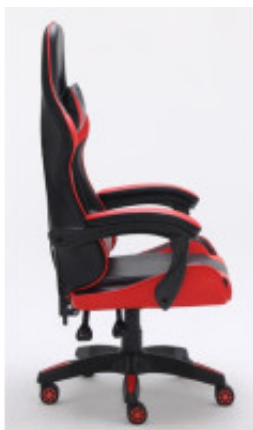

Link do produktu: <https://sklep.ps.com.pl/fotel-obrotowy-gamingowy-krzeslo-remus-czerwony-p-277419.html>

FOTEL OBROTOWY GAMINGOWY KRZESŁO REMUS CZERWONY

Cena brutto	448,99 zł
Cena netto	365,03 zł
Numer katalogowy	GAMTOHFOT0002
Kod producenta	GAMTOHFOT0002
Kod EAN	5902838469507
Kolor podparcia pod plecy	Czarny
Materiał oparcia	Sztuczna skóra
Materiał siedziska	Sztuczna skóra
Typ siedziska	Obite siedzisko
Kolor siedziska	Czarny,Czerwony
Zagłówek	Tak
Typ oparcia	Obite oparcie
Podłokietnik	Tak
Tworzywo ramy	Polipropylen (PP)
Kółka	Tak