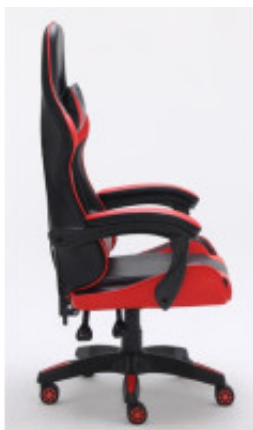

Link do produktu: <https://sklep.ps.com.pl/fotel-obrotowy-gamingowy-krzeslo-remus-czerwony-p-277419.html>

FOTEL OBROTOWY GAMINGOWY KRZESŁO REMUS CZERWONY

Cena brutto	448,99 zł
Cena netto	365,03 zł
Numer katalogowy	GAMTOHFOT0002
Kod producenta	GAMTOHFOT0002
Kod EAN	5902838469507
Materiał oparcia	Sztuczna skóra
Materiał siedziska	Sztuczna skóra
Typ siedziska	Obite siedzisko
Kolor siedziska	Czarny, Czerwony
Zagłówek	Tak
Typ oparcia	Obite oparcie
Podłokietnik	Tak
Tworzywo ramy	Polipropylen (PP)
Kółka	Tak
Kolor podparcia pod plecy	Czarny