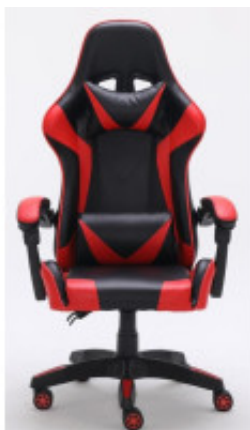

Link do produktu: <https://sklep.ps.com.pl/fotel-obrotowy-gamingowy-krzeslo-remus-czerwony-p-277933.html>

FOTEL OBROTOWY GAMINGOWY KRZESŁO REMUS CZERWONY

Cena brutto	411,99 zł
Cena netto	334,95 zł
Numer katalogowy	GAMTOHFOT0002
Kod producenta	REMUS CZE
Kod EAN	5902838469507
Materiał siedziska	Sztuczna skóra
Wysokość siedziska (maks.)	54 cm
Wysokość siedziska (min.)	44 cm
Materiał ramy	Polipropylen (PP)
Typ siedziska	Obite siedzisko
Kolor siedziska	Czarny, Czerwony
Zagłówek	Tak
Głębokość siedziska	50 cm
Szerokość siedziska	40 cm
Typ oparcia	Obite oparcie
Podłokietnik	Tak
Koła transportowe	Tak
Tworzywo ramy	Polipropylen (PP)
Wysokość (max.)	125 cm
Kółka	Tak
Wysokość produktu	1150 mm
Szerokość produktu	660 mm
Głębokość produktu	620 mm
Waga wraz z opakowaniem	18 kg
Ostrzeżenia	Należy unikać nagłych ruchów podczas siedzenia na fotelu, aby uniknąć upadków., Nie należy używać fotela w sposób niezgodny z jego przeznaczeniem., Trzymać z dala od źródeł otwartego ognia oraz wysokiej temperatury.
Kolor oparcia	Czarny
Kolor podparcia pod plecy	Czarny
Materiał oparcia	Sztuczna skóra