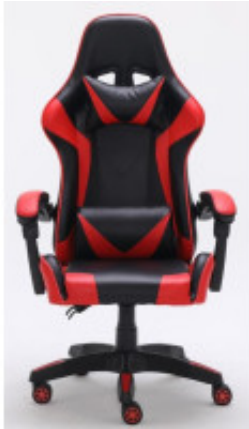

Link do produktu: <https://sklep.ps.com.pl/fotel-obrotowy-gamingowy-krzeslo-remus-czerwony-p-277933.html>

## FOTEL OBROTOWY GAMINGOWY KRZESŁO REMUS CZERWONY

Cena brutto	<b>411,99 zł</b>
Cena netto	<b>334,95 zł</b>
Numer katalogowy	<b>GAMTOHFOT0002</b>
Kod producenta	<b>REMUS CZE</b>
Kod EAN	<b>5902838469507</b>
Tworzywo ramy	<b>Polipropylen (PP)</b>
Wysokość (max.)	<b>125 cm</b>
Kółka	<b>Tak</b>
Wysokość produktu	<b>1150 mm</b>
Szerokość produktu	<b>660 mm</b>
Głębokość produktu	<b>620 mm</b>
Waga wraz z opakowaniem	<b>18 kg</b>
Ostrzeżenia	<b>Należy unikać nagłych ruchów podczas siedzenia na fotelu, aby uniknąć upadków.,Nie należy używać fotela w sposób niezgodny z jego przeznaczeniem.,Trzymać z dala od źródeł otwartego ognia oraz wysokiej temperatury.</b>
Kolor oparcia	<b>Czarny</b>
Kolor podparcia pod plecy	<b>Czarny</b>
Materiał oparcia	<b>Sztuczna skóra</b>
Materiał siedziska	<b>Sztuczna skóra</b>
Wysokość siedziska (maks.)	<b>54 cm</b>
Wysokość siedziska (min.)	<b>44 cm</b>
Materiał ramy	<b>Polipropylen (PP)</b>
Typ siedziska	<b>Obite siedzisko</b>
Kolor siedziska	<b>Czarny,Czerwony</b>
Zagłówek	<b>Tak</b>
Głębokość siedziska	<b>50 cm</b>
Szerokość siedziska	<b>40 cm</b>
Typ oparcia	<b>Obite oparcie</b>
Podłokietnik	<b>Tak</b>
Koła transportowe	<b>Tak</b>