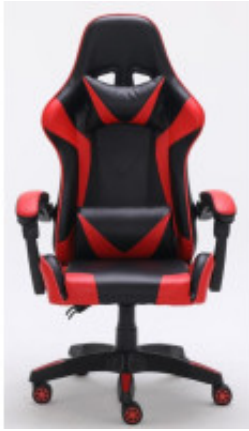

Link do produktu: <https://sklep.ps.com.pl/fotel-obrotowy-gamingowy-krzeslo-remus-czerwony-p-277933.html>

FOTEL OBROTOWY GAMINGOWY KRZESŁO REMUS CZERWONY

Cena brutto	411,99 zł
Cena netto	334,95 zł
Numer katalogowy	GAMTOHFOT0002
Kod producenta	REMUS CZE
Kod EAN	5902838469507
Typ oparcia	Obite oparcie
Głębokość siedziska	50 cm
Kolor siedziska	Czarny,Czerwony
Materiał ramy	Polipropylen (PP)
Wysokość siedziska (maks.)	54 cm
Materiał oparcia	Sztuczna skóra
Głębokość produktu	620 mm
Kolor oparcia	Czarny
Wysokość produktu	1150 mm
Wysokość (max.)	125 cm
Koła transportowe	Tak
Szerokość siedziska	40 cm
Zagłówek	Tak
Typ siedziska	Obite siedzisko
Wysokość siedziska (min.)	44 cm
Materiał siedziska	Sztuczna skóra
Waga wraz z opakowaniem	18 kg
Kolor podparcia pod plecy	Czarny
Szerokość produktu	660 mm
Ostrzeżenia	Należy unikać nagłych ruchów podczas siedzenia na fotelu, aby uniknąć upadków.,Nie należy używać fotela w sposób niezgodny z jego przeznaczeniem.,Trzymać z dala od źródeł otwartego ognia oraz wysokiej temperatury.
Kółka	Tak
Tworzywo ramy	Polipropylen (PP)
Podłokietnik	Tak