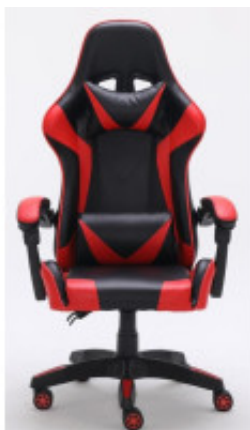

Link do produktu: <https://sklep.ps.com.pl/fotel-obrotowy-gamingowy-krzeslo-remus-czerwony-p-277933.html>

FOTEL OBROTOWY GAMINGOWY KRZESŁO REMUS CZERWONY

Cena brutto	411,99 zł
Cena netto	334,95 zł
Numer katalogowy	GAMTOHFOT0002
Kod producenta	REMUS CZE
Kod EAN	5902838469507
Kolor podparcia pod plecy	Czarny
Materiał oparcia	Sztuczna skóra
Materiał siedziska	Sztuczna skóra
Wysokość siedziska (maks.)	54 cm
Wysokość siedziska (min.)	44 cm
Materiał ramy	Polipropylen (PP)
Typ siedziska	Obite siedzisko
Kolor siedziska	Czarny,Czerwony
Zagłówek	Tak
Głębokość siedziska	50 cm
Szerokość siedziska	40 cm
Typ oparcia	Obite oparcie
Podłokietnik	Tak
Koła transportowe	Tak
Tworzywo ramy	Polipropylen (PP)
Wysokość (max.)	125 cm
Kółka	Tak
Wysokość produktu	1150 mm
Szerokość produktu	660 mm
Głębokość produktu	620 mm
Waga wraz z opakowaniem	18 kg
Ostrzeżenia	Należy unikać nagłych ruchów podczas siedzenia na fotelu, aby uniknąć upadków.,Nie należy używać fotela w sposób niezgodny z jego przeznaczeniem.,Trzymać z dala od źródeł otwartego ognia oraz wysokiej temperatury.
Kolor oparcia	Czarny