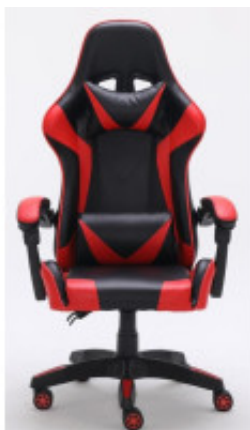

Link do produktu: <https://sklep.ps.com.pl/fotel-obrotowy-gamingowy-krzeslo-remus-czerwony-p-277933.html>

FOTEL OBROTOWY GAMINGOWY KRZESŁO REMUS CZERWONY

Cena brutto	411,99 zł
Cena netto	334,95 zł
Numer katalogowy	GAMTOHFOT0002
Kod producenta	REMUS CZE
Kod EAN	5902838469507
Zagłówek	Tak
Głębokość siedziska	50 cm
Szerokość siedziska	40 cm
Typ oparcia	Obite oparcie
Podłokietnik	Tak
Koła transportowe	Tak
Tworzywo ramy	Polipropylen (PP)
Wysokość (max.)	125 cm
Kółka	Tak
Wysokość produktu	1150 mm
Szerokość produktu	660 mm
Głębokość produktu	620 mm
Waga wraz z opakowaniem	18 kg
Ostrzeżenia	Należy unikać nagłych ruchów podczas siedzenia na fotelu, aby uniknąć upadków.,Nie należy używać fotela w sposób niezgodny z jego przeznaczeniem.,Trzymać z dala od źródeł otwartego ognia oraz wysokiej temperatury.
Kolor oparcia	Czarny
Kolor podparcia pod plecy	Czarny
Materiał oparcia	Sztuczna skóra
Materiał siedziska	Sztuczna skóra
Wysokość siedziska (maks.)	54 cm
Wysokość siedziska (min.)	44 cm
Materiał ramy	Polipropylen (PP)
Typ siedziska	Obite siedzisko
Kolor siedziska	Czarny,Czerwony