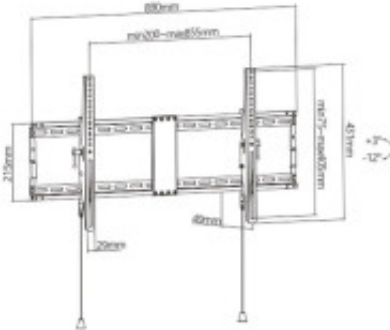

Link do produktu: <https://sklep.ps.com.pl/gembird-uchwyt-scienny-regulowany-lcd-43-90-vesa-max-800-x-400mm-do-70kg-p-283707.html>

GEMBIRD UCHWYT ŚCIENNY REGULOWANY LCD 43-90 VESA MAX 800 X 400MM, DO 70KG

Cena brutto	73,99 zł
Cena netto	60,15 zł
Numer katalogowy	TVAGEMUCH0026
Kod producenta	WM-90T-01
Kod EAN	8716309126182
Waga wraz z opakowaniem	3,01 kg
Prosty montaż	Tak
Szerokość produktu	431 mm
Przewodnik użytkownika	Tak
Liczba obsługiwanych wyświetlaczy	1
Zakres kąta nachylenia	-12 - 3°
Zestaw do montażu	Tak
Głębokość (max.)	4,9 cm, 4,9 cm
Maksymalny udźwig	70 kg
Dystans do ściany (max.)	4,9 cm
Głębokość opakowania	450 mm
Certyfikat środowiskowy (zrównoważonego rozwoju)	RoHS
Szerokość opakowania	122 mm
Maksymalna wielkość ekranu	2,29 m (90")
Minimalna wielkość ekranu	109,2 cm (43")
Wysokość opakowania	80 mm
Ostrzeżenia	Nie przekraczaj maksymalnej wagi lub rozmiaru ekranu przewidzianego dla danego uchwytu.,Regularnie sprawdzaj mocowania i dokręcaj śruby w razie potrzeby, aby uniknąć upadku monitora/telewizora.,Upewnij się, że uchwyt jest zamontowany na odpowiedniej ścian
Wysokość produktu	49 mm
Podręcznik użytkownika	Tak
Regulacja pochylenia	Tak

Typ mocowania	Ściana
Maksymalny uchwyt VESA	800 x 400 mm
Materiał obudowy	Stal
Minimalny uchwyt VESA	200 x 200 mm
Kolor produktu	Czarny
Wbudowana poziomica	Tak
Rodzaj opakowania	Pudełko
Interfejs do montażu panelu	300 x 300 mm, 200 x 200, 400 x 300 mm, 800 x 400 mm, 300 x 200 mm, 600 x 400 mm, 400 x 400, 400 x 200
Waga produktu	2,68 kg