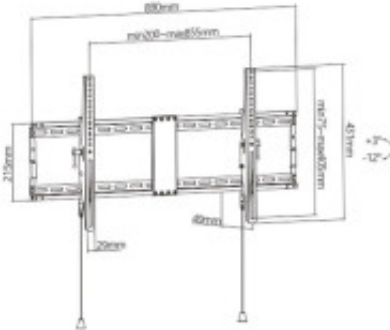

Link do produktu: <https://sklep.ps.com.pl/gembird-uchwyty-scienny-regulowany-lcd-43-90-vesa-max-800-x-400mm-do-70kg-p-283707.html>

GEMBIRD UCHWYT ŚCIENNY REGULOWANY LCD 43-90 VESA MAX 800 X 400MM, DO 70KG

Cena brutto	73,99 zł
Cena netto	60,15 zł
Numer katalogowy	TVAGEMUCH0026
Kod producenta	WM-90T-01
Kod EAN	8716309126182
Wysokość produktu	49 mm
Szerokość produktu	431 mm
Wysokość opakowania	80 mm
Waga wraz z opakowaniem	3,01 kg
Waga produktu	2,68 kg
Szerokość opakowania	122 mm
Rodzaj opakowania	Pudełko
Głębokość opakowania	450 mm
Kolor produktu	Czarny
Maksymalny udźwig	70 kg
Materiał obudowy	Stal
Ostrzeżenia	Nie przekraczaj maksymalnej wagi lub rozmiaru ekranu przewidzianego dla danego uchwytu. Regularnie sprawdzaj mocowania i dokręcaj śruby w razie potrzeby, aby uniknąć upadku monitora/telewizora. Upewnij się, że uchwyt jest zamontowany na odpowiedniej ścian
Prosty montaż	Tak
Minimalna wielkość ekranu	109,2 cm (43")
Maksymalna wielkość ekranu	2,29 m (90")
Interfejs do montażu panelu	300 x 300 mm, 200 x 200, 400 x 300 mm, 800 x 400 mm, 300 x 200 mm, 600 x 400 mm, 400 x 400, 400 x 200
Certyfikat środowiskowy (zrównoważonego rozwoju)	RoHS
Wbudowana poziomica	Tak

Dystans do ściany (max.)	4,9 cm
Minimalny uchwyt VESA	200 x 200 mm
Głębokość (max.)	4,9 cm, 4,9 cm
Maksymalny uchwyt VESA	800 x 400 mm
Zestaw do montażu	Tak
Typ mocowania	Ściana
Zakres kąta nachylenia	-12 - 3°
Regulacja pochylenia	Tak
Liczba obsługiwanych wyświetlaczy	1
Podręcznik użytkownika	Tak
Przewodnik użytkownika	Tak