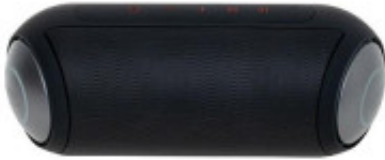

## Głośnik bezprzewodowy Bluetooth CR1901

Cena brutto	<b>208,99 zł</b>
Cena netto	<b>169,91 zł</b>
Numer katalogowy	<b>UGCAMBCR1901000</b>
Kod producenta	<b>CR1901</b>
Kod EAN	<b>5905575902405</b>
Waga	<b>0.624</b>
Komunikacja bezprzewodowa	<b>Bluetooth</b>
Max. moc głośników (sumaryczna)	<b>60</b>
Przeznaczenie (głośniki)	<b>Muzyka</b>
System (głośniki)	<b>2.0</b>
Gwarancja	<b>24 mc.</b>
Uwaga	<b>CE+WEEE</b>
Kolor (wylczeniowy)	<b>Czarny</b>
Czas pracy na baterii/bateriach	<b>8</b>
Złącza	<b>AUX</b>
Stacja dokująca (wieże / radia)	<b>Nie</b>
Rodzaj (głośniki)	<b>Mobilne (do urz. mobilnych)</b>
Regulatory	<b>Regulacja poziomu głośności</b>
Zasilanie (lista)	<b>Akumulator wbudowany</b>

#### Głośnik bezprzewodowy Bluetooth CR1901

Przenieś swoje imprezy na wyższy poziom z Camry CR 1901, bezprzewodowym głośnikiem Bluetooth zaprojektowanym, aby dostarczyć niesamowite doznania dźwiękowe zarówno wewnątrz, jak i na zewnątrz. Dzięki imponującej mocy, potężnym basom i wytrzymałej konstrukcji, ten głośnik jest gotowy na każdą okazję.

#### Kluczowe cechy:

- **Mocne Brzmienie:** wyposażony w dwa głośniki o mocy 12 W każdy, osiągające maksymalną moc 60 W, zapewnia wyraźny i pełen energii dźwięk, który zadowoli nawet najbardziej wymagających słuchaczy.
- **Potężny Bas:** specjalnie zaprojektowany, aby dostarczyć głębokie i dynamiczne basy, które podkreślą każdą imprezę.
- **Wodoszczelność IPX7:** bez obaw korzystaj z głośnika na plaży, przy basenie czy podczas deszczu, głośnik jest w pełni wodoszczelny.
- **Bluetooth 5.0:** najnowsza technologia Bluetooth 5.0 zapewnia stabilne i szybkie połączenia z urządzeniami, oferując zasięg do 10 metrów.
- **Długi Czas Gry:** dzięki pojemności baterii 2000 mAh, ciesz się muzyką nawet przez 8 godzin bez przerwy. Ładowanie przez port USB C sprawia, że uzupełnienie energii jest szybkie i wygodne.
- **Podświetlane Przyciski:** łatwo steruj muzyką nawet w ciemności dzięki podświetlanym przyciskom.