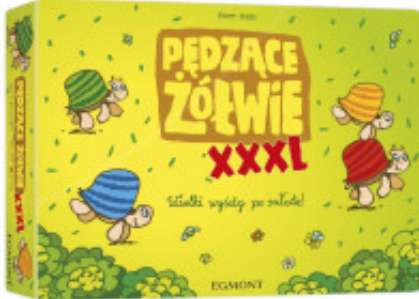

Link do produktu: <https://sklep.ps.com.pl/gru-pedzace-zolwie-xxxl-p-270331.html>

Gra Pędzące Żółwie XXXL

Cena brutto	192,99 zł
Cena netto	156,90 zł
Numer katalogowy	WGEGMPOUE060103
Kod producenta	60103
Kod EAN	5903707560103
Pozostałe parametry	Wymiary opakowania: 42 x 30 x 7 cm
Wersja (zabawki::gry)	Podstawa
Zasilanie (lista)	Nie dotyczy
Gwarancja	24 mc.
Min. liczba graczy	2
Max. liczba graczy	5
Czas gry (maks.)	20
Wersja językowa (zabawki::gry/karciane)	Polska
Rodzaj (zabawki::gry)	Rodzinne i towarzyskie
Nr katalogowy	60103
Płeć (zabawki)	Dziewczynki
Produkt na baterie	Nie
Baterie w zestawie	Nie
Wymagania wiekowe	5

Opis produktu

Pędzące żółwie XXXL

Wielka wersja bestsellerowej gry Reiner Knizia!

"Pędzące żółwie XXXL" to ogromne pudło, w którym znajdziecie powiększone elementy ze znanej wszystkim gry "Pędzące żółwie". Dzięki temu będziecie mogli zagrać z dziećmi na podłodze, co zapewni im jeszcze większą frajdę. Celem gry jest doprowadzenie swojego żółwia do grządki sałaty. Gracze mają do dyspozycji specjalne karty, za pomocą których żółwie przemieszczane są po trasie wyścigu.

Podczas rozgrywki gracze często zmuszeni są przemieszczać żółwie należące do innych uczestników zabawy. Żaden z graczy nie wie jednak, jakiego koloru żółwie należą do przeciwników, co gwarantuje wyśmienitą zabawę i wielkie emocje!