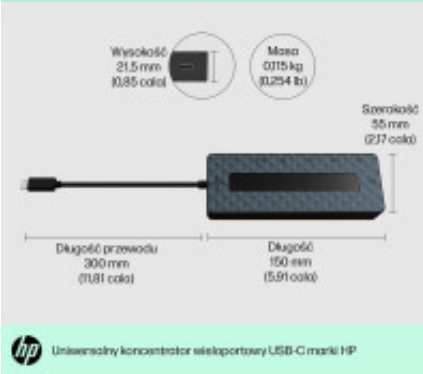

Link do produktu: <https://sklep.ps.com.pl/hp-50h55aa-usb-3-2-gen-2-3-1-gen-2-type-c-czarny-p-322678.html>

Wymiary

HP 50H55AA USB 3.2 Gen 2 (3.1 Gen 2) Type-C Czarny

Cena brutto	370,99 zł
Cena netto	301,62 zł
Numer katalogowy	WLONONWCRAWS
Kod producenta	2206698
Kod EAN	196188636312
Szerokość produktu	150 mm
Głębokość produktu	55 mm
Wysokość opakowania	45 mm
Waga wraz z opakowaniem	179 g
Waga produktu	115 g
Szerokość opakowania	235 mm
Głębokość opakowania	65 mm
Kolor produktu	Czarny
Gniazdko wyjścia DC	Nie
Adres URL Ogólnego rozporządzenia o bezpieczeństwie produktów (G)	https://support.hp.com/us-en/document/ish_6126692-6126777-16?openCLC=true
Kompatybilność	Zgodność z komputerami z dostępnym portem USB-C ze zintegrowaną funkcją ładowania przez USB i standardem DisplayPort
General Product Safety Regulation (GPSR) URL	https://support.hp.com/gb-en/product/setup-user-guides/hp-color-laserjet-pro-mfp-4301-4303dw-fdn-fdw-printer-series/model/38348035?sku=5HH64F&serialnumber=5HH64F ; https://kaas.hpcloud.hp.com/pdf-publ
Ostrzeżenia	Nie otwierać obudowy. Grozi porażeniem prądem.,Nie wyrzucać do zwykłych śmietników - produkt wymaga specjalnej utylizacji.,Nie wystawiać na działanie wilgoci.
Liczba portów USB 2.0	2
Kod unspsc	43211609
Pozostałe obsługiwane systemy operacyjne	ChromeOS
Interfejs hosta	USB 3.2 Gen 2 (3.1 Gen 2) Type-C