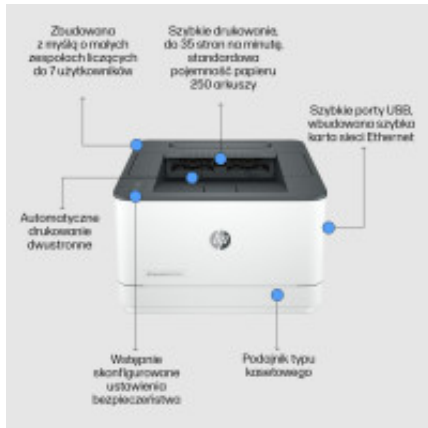

Link do produktu: <https://sklep.ps.com.pl/hp-laserjet-pro-drukarka-3002dn-czern-i-biel-drukarka-do-male-i-srednie-firmy-drukowanie-drukowa-p-330889.html>

HP LaserJet Pro Drukarka 3002dn, Czerń i biel, Drukarka do Małe i średnie firmy, Drukowanie, Drukowanie dwustronne