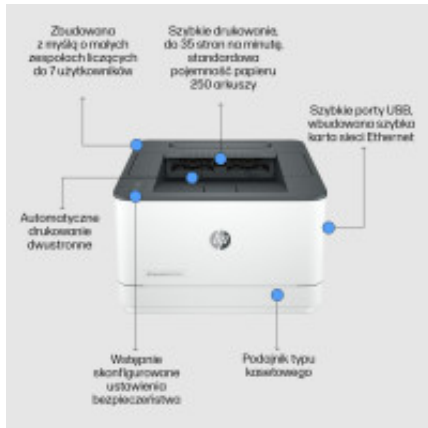

Link do produktu: <https://sklep.ps.com.pl/hp-laserjet-pro-drukarka-3002dn-czern-i-biel-drukarka-do-male-i-srednie-firmy-drukowanie-drukowa-p-330889.html>

HP LaserJet Pro Drukarka 3002dn, Czerń i biel, Drukarka do Małe i średnie firmy, Drukowanie, Drukowanie dwustronne

Cena brutto	716,99 zł
Cena netto	582,92 zł
Numer katalogowy	WLONONWCRAJN
Kod producenta	8005231
Kod EAN	195122466633
Zgodność z zasadami zrównoważonego rozwoju	Tak
Średnie zużycie energii podczas drukowania	484 W
Nie zawiera	Rtęci
Obsługiwany systemy operacyjne Linux	Tak
Warstwy na paletę	4 szt.
Pozostałe obsługiwane systemy operacyjne	Linux
Wymiary palety	1200 x 1000 x 2015 mm
Dopasuj długość nośnika	127 - 356 mm
Zalecane wymagania systemu	Microsoft Windows 11; 10; 2 GB available hard disk space; Internet connection; Microsoft Internet Explorer or Edge. Apple macOS v10.15 Catalina; macOS v11 Big Sur; macOS v12 Monterey; 2 GB HD; Internet required.,HP LaserJet Pro 3002dn Printer, Preinstall
Poziom ciśnienia akustycznego (drukowanie)	53 dB
Poziom mocy akustycznej (gotowy)	32 dB
Bezpieczne drukowanie	Tak
HP GTIN (EAN/UPC)	193424172702
Czcionki drukarki	TakType, Scalable
Certyfikaty zgodności	BSMI,CCC,BIS,CE,GS mark,EAC,Federalna Komisja Łączności (FCC)
Wymienne kasety	HP 139A - oryginalny wkład z