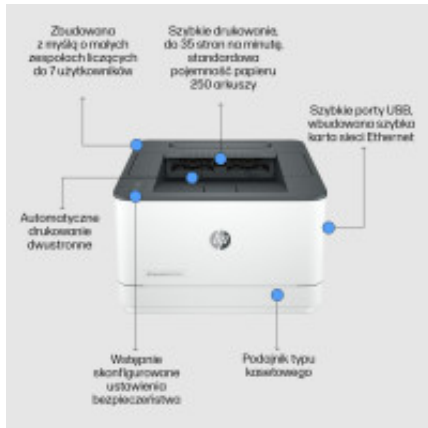

Link do produktu: <https://sklep.ps.com.pl/hp-laserjet-pro-drukarka-3002dn-czern-i-biel-drukarka-do-male-i-srednie-firmy-drukowanie-drukowa-p-330889.html>

HP LaserJet Pro Drukarka 3002dn, Czerń i biel, Drukarka do Małe i średnie firmy, Drukowanie, Drukowanie dwustronne

Emisje dwutlenku węgla po zakończeniu eksploatacji (kg CO2e)	6
Wymienne kasety	HP 139A - oryginalny wkład z czarnym tonerem (wydajność ok. 1500 stron) W1390A; HP 139X - oryginalny wkład z czarnym tonerem (wydajność ok. 4000 stron) W1390X
Dołączone oprogramowanie	No CD inbox (except Indonesia and China Gov) Downloadable Software from www.hp.com/hp-app, in-OS app stores. #CD include HP Software Installer, Uninstaller, printer driver and other essential tools
Typy nośników podajnika papieru	Koperty, Pocztówka, Zwyczajny? czysty papier, Cięte arkusze, Papier błyszczący, Etykieta/metka
Całkowity ślad węglowy (kg of CO2e)	2,7
Maksymalny obszar wydruku	207 x 348 mm
Taktowanie procesora	800 MHz
Certyfikaty zgodności	BSMI, CCC, BIS, CE, GS mark, EAC, Federalna Komisja Łączności (FCC)
Pozycjonowanie na rynku	Biznes
Czcionki drukarki	TakType, Scalable
Certyfikaty	CISPR32:2012 & CISPR32:2015 /EN55032:2012 & EN55032:2015+AC:2016 - Class B; EN 61000-3-2:2014; EN 61000-3-3:2013; EN 55035:2017; FCC Title 47 CFR, Part 15 Class B/ICES-003, Issue 6
Typowe zużycie energii (TEC) Energy Star	0,3 kWh/tydz.
Kod unspsc	43212105
Wbudowany wyświetlacz	Tak
Gramatura podajnika papieru	60 - 163 g/m2
Kolor	Nie
Typ kontroli	Przyciski
HP GTIN (EAN/UPC)	193424172702
Procesor wbudowany	Tak
Bezpieczne drukowanie	Tak
Tryby druku duplex	Automatyczna
Kod zharmonizowanego systemu (HS)	8443321010
Rozmiary papieru fotograficznego	10x15 cm
Technologie mobilnego wydruku	Mopria Print Service
Poziom ciśnienia akustycznego emisji	14 dB