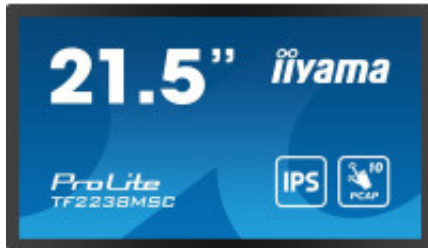

Link do produktu: <https://sklep.ps.com.pl/iiyama-tf2238msc-b1-cyfrowa-potykanacz-55-9-cm-22-led-1920-x-1080-pikseli-p-362015.html>

Iiyama TF2238MSC-B1 - Cyfrowa potykacz - 55,9 cm (22") - LED - 1920 x 1080 pikseli

Cena brutto	2 067,99 zł
Cena netto	1 681,29 zł
Numer katalogowy	WLONONWCRJ495
Kod producenta	TF2238MSC-B1
Kod EAN	4948570121618
Typ matrycy	IPS
Długość przekątnej ekranu (cm)	54,5 cm
Pobór mocy w trybie czuwania	1,5 W
Aktywna powierzchnia ekranu (szer x wys.)	479 x 260 mm
Napięcie wejściowe AC	100 - 240 V
Zasięg skanowania w poziomie	28 - 160 kHz
Kolory wyświetlacza	16.7 miliona kolorów
Współczynnik kontrastu (typowy)	1000:1
Języki menu ekranowego	Rosyjski, Angielski, Chińska uproszczona, Japońska, Francuska, Polski, Niemiecki
Tryb wyłączenia	0,3 W
Częstotliwość wejściowa AC	50 Hz
Czas odpowiedzi (typowy)	5 ms
Typ HD	Full HD
Procesor wbudowany	Nie
Ilość portów USB	2
Przewodowa sieć lan	Nie
Port DVI	Nie
Ilość portów HDMI	1
Wersja USB	3.2 Gen 1 (3.1 Gen 1)
Kąt widzenia w poziomie	178°
Wysokość opakowania	364 mm
Szerokość wyświetlacza	512,5 mm
Waga wraz z opakowaniem	6,4 kg