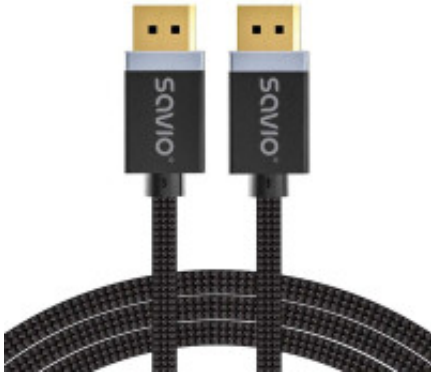

Link do produktu: <https://sklep.ps.com.pl/kabel-dp-v1-4-m-8k-60hz-fhd-3-m-cl-176-p-301857.html>

Kabel DP v1.4 (M), 8K/60Hz, FHD, 3 m, CL-176

Cena brutto	31,99 zł
Cena netto	26,01 zł
Numer katalogowy	AKSAOVDMSACL176
Kod producenta	SAVKABELCL-176
Kod EAN	5901986048220
Uwaga	CE+WEEE
Gwarancja	24 mc.
Akcesoria w zestawie	Opakowanie zawiera organizator ułatwiający ułożenie kabla
Pozostałe parametry	Wersja: DP 1.4, przepustowość 32.4 Gbit/s, obsługuje rozdzielczości (z DSC): FullHD @ 240 Hz, 4K @ 144 Hz, 8K @ 60 Hz Długość: 3 m Złącza: 2 × Display Port, męskie, 24k połączane Display Stream Compression (DSC 1.2) Forward Error Correction (FEC) FreeSync
Złącza #2	DisplayPort Męska
Długość przewodu	3
Kolor (wyliczeniowy)	Czarny

Opis produktu

Kabel DisplayPort 1.4, 3 m, CL-176

Kabel DisplayPort 1.4, 3 m, CL-176 jest jednym z najnowocześniejszych i najbardziej wszechstronnych rozwiązań do przesyłania sygnałów audio-wideo. Odbywa się to między urządzeniem źródłowym, np. komputerem a monitorem, telewizorem lub innym sprzętem wyświetlającym obraz wyposażonym w odpowiednie złącze DisplayPort.

Wyświetlanie obrazu za pomocą Kabla DisplayPort 1.4, 3 m

Kabel DisplayPort 1.4, 3 m jest powszechnie używany w celu podłączania komputerów do monitorów komputerowych. Ze względu na dużą przepustowość jest zdolny do przesyłania obrazu w wysokiej rozdzielczości przy pełnej częstotliwości odświeżania. Pozwala to na zastosowanie go w profesjonalnych oraz gamingowych zestawach.

Ergonomiczny design

Kabel DisplayPort 1.4 posiada trwałe, wtyki z połączanymi końcówkami. Co więcej, mimo swojej konstrukcji jest elastyczny oraz łatwy w układaniu. Posiada bawełniany opłot, który wpływa na komfort jego użytkowania oraz odporność na przetarcia. Z kolei opakowanie zawiera specjalny organizator, który ułatwia ułożenie i przechowywanie.