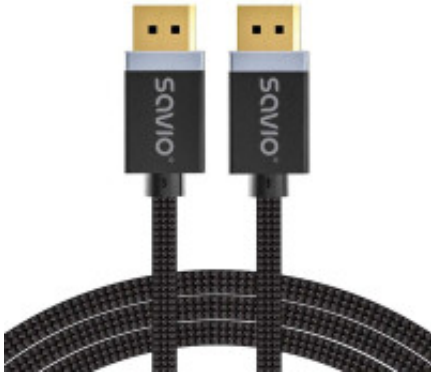

Link do produktu: <https://sklep.ps.com.pl/kabel-dp-v1-4-m-8k-60hz-fhd-3-m-cl-176-p-301857.html>

Kabel DP v1.4 (M), 8K/60Hz, FHD, 3 m, CL-176

Cena brutto	31,99 zł
Cena netto	26,01 zł
Numer katalogowy	AKSAOVDMSACL176
Kod producenta	SAVKABELCL-176
Kod EAN	5901986048220
Uwaga	CE+WEEE
Gwarancja	24 mc.
Akcesoria w zestawie	Opakowanie zawiera organizator ułatwiający ułożenie kabla
Pozostałe parametry	Wersja: DP 1.4, przepustowość 32.4 Gbit/s, obsługuje rozdzielczości (z DSC): FullHD @ 240 Hz, 4K @ 144 Hz, 8K @ 60 Hz Długość: 3 m Złącza: 2 × Display Port, męskie, 24k połączane Display Stream Compression (DSC 1.2) Forward Error Correction (FEC) FreeSync
Złącza #2	DisplayPort Męska
Długość przewodu	3
Kolor (wyliczeniowy)	Czarny

Opis produktu

Kabel DisplayPort 1.4, 3 m, CL-176

Kabel DisplayPort 1.4, 3 m, CL-176 jest jednym z najnowocześniejszych i najbardziej wszechstronnych rozwiązań do przesyłania sygnałów audio-wideo. Odbywa się to między urządzeniem źródłowym, np. komputerem a monitorem, telewizorem lub innym sprzętem wyświetlającym obraz wyposażonym w odpowiednie złącze DisplayPort.

Wyświetlanie obrazu za pomocą Kabla DisplayPort 1.4, 3 m

Kabel DisplayPort 1.4, 3 m jest powszechnie używany w celu podłączania komputerów do monitorów komputerowych. Ze względu na dużą przepustowość jest zdolny do przesyłania obrazu w wysokiej rozdzielczości przy pełnej częstotliwości odświeżania. Pozwala to na zastosowanie go w profesjonalnych oraz gamingowych zestawach.

Ergonomiczny design

Kabel DisplayPort 1.4 posiada trwałe, wtyki z połączanymi końcówkami. Co więcej, mimo swojej konstrukcji jest elastyczny oraz łatwy w układaniu. Posiada bawełniany oplot, który wpływa na komfort jego użytkowania oraz odporność na przetarcia. Z kolei opakowanie zawiera specjalny organizator, który ułatwia ułożenie i przechowywanie.