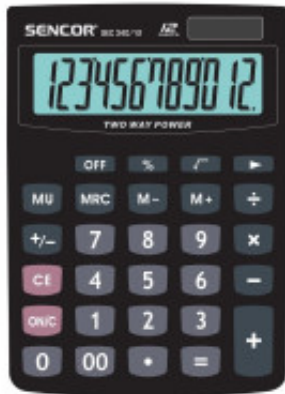

Link do produktu: <https://sklep.ps.com.pl/kalkulator-biurkowy-sec-340-12-p-10036.html>

## Kalkulator biurkowy SEC 340/12

Cena brutto	<b>27,99 zł</b>
Cena netto	<b>22,76 zł</b>
Numer katalogowy	<b>ARSECKKSEC34012</b>
Kod producenta	<b>SEC 340/12</b>
Kod EAN	<b>8590669065424</b>
Uwaga	<b>CE+WEEE</b>
Zasilanie (lista)	<b>Bateria słoneczna</b>
Gwarancja	<b>24 mc.</b>
Wyświetlacz (linie)	<b>1-liniowy</b>
Wyświetlacz (cyfry)	<b>12-cyfrowy</b>
Rodzaj kalkulatora	<b>Kieszonkowy</b>
Zasilanie	<b>Bateria słoneczna</b>
Waga	<b>150</b>
Wymiary	<b>143 x 102 x 29 mm</b>
Pozostałe parametry	<b>- Funkcja obliczeń podatkowych TAX- Procenty- 4 przyciski pamięci- Plastikowe przyciski- Niezależna pamięć</b>
Kolor (wyliczeniowy)	<b>Czarny</b>