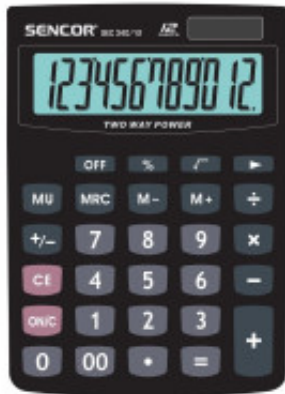

Link do produktu: <https://sklep.ps.com.pl/kalkulator-biurkowy-sec-340-12-p-10036.html>

Kalkulator biurkowy SEC 340/12

Cena brutto	27,99 zł
Cena netto	22,76 zł
Numer katalogowy	ARSECKKSEC34012
Kod producenta	SEC 340/12
Kod EAN	8590669065424
Kolor (wyliczeniowy)	Czarny
Wymiary	143 x 102 x 29 mm
Zasilanie	Bateria słoneczna
Wyświetlacz (cyfry)	12-cyfrowy
Gwarancja	24 mc.
Uwaga	CE+WEEE
Pozostałe parametry	- Funkcja obliczeń podatkowych TAX- Procenty- 4 przyciski pamięci- Plastikowe przyciski- Niezależna pamięć
Waga	150
Rodzaj kalkulatora	Kieszonkowy
Wyświetlacz (linie)	1-liniowy
Zasilanie (lista)	Bateria słoneczna