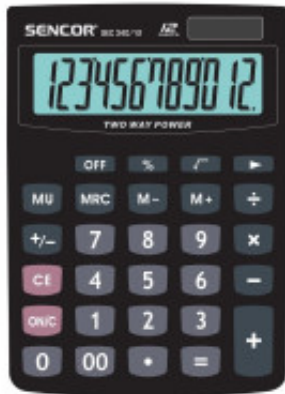

Link do produktu: <https://sklep.ps.com.pl/kalkulator-biurkowy-sec-340-12-p-10036.html>

Kalkulator biurkowy SEC 340/12

Cena brutto	27,99 zł
Cena netto	22,76 zł
Numer katalogowy	ARSECKKSEC34012
Kod producenta	SEC 340/12
Kod EAN	8590669065424
Uwaga	CE+WEEE
Zasilanie (lista)	Bateria słoneczna
Gwarancja	24 mc.
Wyświetlacz (linie)	1-liniowy
Wyświetlacz (cyfry)	12-cyfrowy
Rodzaj kalkulatora	Kieszonkowy
Zasilanie	Bateria słoneczna
Waga	150
Wymiary	143 x 102 x 29 mm
Pozostałe parametry	- Funkcja obliczeń podatkowych TAX- Procenty- 4 przyciski pamięci- Plastikowe przyciski- Niezależna pamięć
Kolor (wyliczeniowy)	Czarny