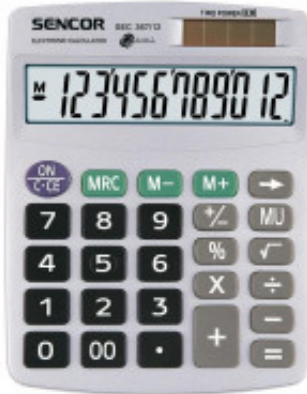

Link do produktu: <https://sklep.ps.com.pl/kalkulator-biurkowy-sec-367-12-12-cyfrowy-wyswietlacz-podwojne-zasilanie-p-10038.html>

## Kalkulator biurkowy SEC 367/12,12 cyfrowy wyświetlacz, podwójne zasilanie

Cena brutto	<b>22,99 zł</b>
Cena netto	<b>18,69 zł</b>
Numer katalogowy	<b>ARSECKKSEC36712</b>
Kod producenta	<b>SEC 367/12</b>
Kod EAN	<b>8590669044832</b>
Uwaga	<b>CE+WEEE</b>
Zasilanie (lista)	<b>Bateria słoneczna</b>
Gwarancja	<b>24 mc.</b>
Wyświetlacz (linie)	<b>1-liniowy</b>
Wyświetlacz (cyfry)	<b>12-cyfrowy</b>
Rodzaj kalkulatora	<b>Biurowy</b>
Zasilanie	<b>Bateria słoneczna</b>
Wymiary	<b>152 x 120 x 39 mm</b>
Kolor (wyliczeniowy)	<b>Szary</b>