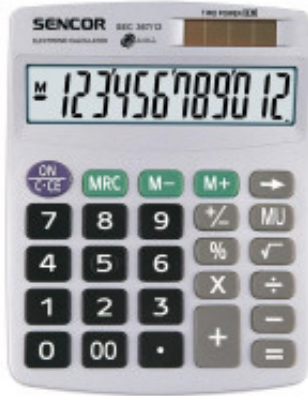

Link do produktu: <https://sklep.ps.com.pl/kalkulator-biurkowy-sec-367-12-12-cyfrowy-wyswietlacz-podwojne-zasilanie-p-10038.html>

Kalkulator biurkowy SEC 367/12,12 cyfrowy wyświetlacz, podwójne zasilanie

Cena brutto	22,99 zł
Cena netto	18,69 zł
Numer katalogowy	ARSECKKSEC36712
Kod producenta	SEC 367/12
Kod EAN	8590669044832
Zasilanie	Bateria słoneczna
Wymiary	152 x 120 x 39 mm
Kolor (wyliczeniowy)	Szary
Uwaga	CE+WEEE
Zasilanie (lista)	Bateria słoneczna
Gwarancja	24 mc.
Wyświetlacz (linie)	1-liniowy
Wyświetlacz (cyfry)	12-cyfrowy
Rodzaj kalkulatora	Biurowy