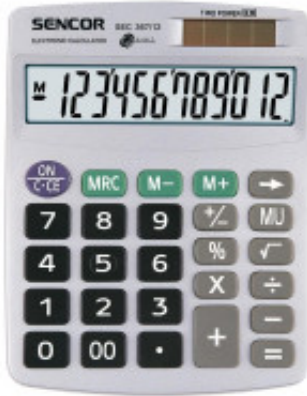

Link do produktu: <https://sklep.ps.com.pl/kalkulator-biurkowy-sec-367-12-12-cyfrowy-wyswietlacz-podwojne-zasilanie-p-10038.html>

Kalkulator biurkowy SEC 367/12,12 cyfrowy wyświetlacz, podwójne zasilanie

Cena brutto	23,99 zł
Cena netto	19,50 zł
Numer katalogowy	ARSECKKSEC36712
Kod producenta	SEC 367/12
Kod EAN	8590669044832
Zasilanie (lista)	Bateria słoneczna
Gwarancja	24 mc.
Wyświetlacz (linie)	1-liniowy
Wyświetlacz (cyfry)	12-cyfrowy
Rodzaj kalkulatora	Biurowy
Zasilanie	Bateria słoneczna
Wymiary	152 x 120 x 39 mm
Kolor (wylczeniowy)	Szary