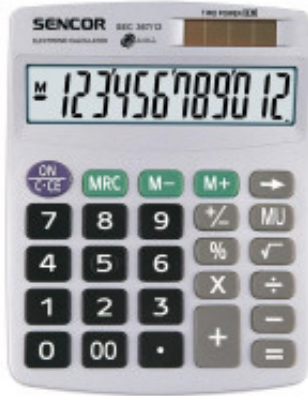

Link do produktu: <https://sklep.ps.com.pl/kalkulator-biurkowy-sec-367-12-12-cyfrowy-wyswietlacz-podwojne-zasilanie-p-10038.html>

Kalkulator biurkowy SEC 367/12,12 cyfrowy wyświetlacz, podwójne zasilanie

Cena brutto	22,99 zł
Cena netto	18,69 zł
Numer katalogowy	ARSECKKSEC36712
Kod producenta	SEC 367/12
Kod EAN	8590669044832
Uwaga	CE+WEEE
Zasilanie (lista)	Bateria słoneczna
Gwarancja	24 mc.
Wyświetlacz (linie)	1-liniowy
Wyświetlacz (cyfry)	12-cyfrowy
Rodzaj kalkulatora	Biurowy
Zasilanie	Bateria słoneczna
Wymiary	152 x 120 x 39 mm
Kolor (wyliczeniowy)	Szary