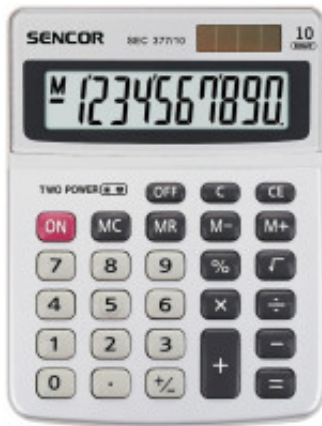

Link do produktu: <https://sklep.ps.com.pl/kalkulator-biurkowy-sec-377-10-duzy-10-cyfrowy-wyswietlacz-lcd-p-297786.html>

Kalkulator biurkowy SEC 377/10 duży 10 cyfrowy wyświetlacz LCD

Cena brutto	21,99 zł
Cena netto	17,88 zł
Numer katalogowy	ARSECKKSEC37710
Kod producenta	SEC 377/10
Kod EAN	8590669044825
Wyświetlacz (cyfry)	10-cyfrowy
Rodzaj kalkulatora	Biurowy
Funkcje specjalne	Przycisk procent pierwiastek kwadratowy 3 przyciski pamięci
Waga	95
Wymiary	131 x 100 x 26 mm
Pozostałe parametry	Funkcja Sleep
Kolor (wyliczeniowy)	Szary
Zasilanie (lista)	Bateria słoneczna
Gwarancja	24 mc.
Wyświetlacz (linie)	1-liniowy

Opis produktu

Kalkulator Biurowy. 10 cyfrowy wyświetlacz.