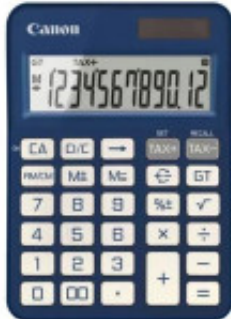

Link do produktu: <https://sklep.ps.com.pl/kalkulator-ks-125kb-bl-emea-hb-6818c004-p-341584.html>

Kalkulator KS-125KB-BL EMEA HB 6818C004

Cena brutto	58,99 zł
Cena netto	47,96 zł
Numer katalogowy	ARCANKK6818C004
Kod producenta	6818C004
Kod EAN	4549292238389
Uwaga	CE+WEEE
Zasilanie (lista)	Bateria słoneczna
Gwarancja	12 mc.
Wyświetlacz (linie)	1-liniowy
Wyświetlacz (cyfry)	12-cyfrowy
Rodzaj kalkulatora	Biurowy
Funkcje specjalne	Pamięć Obliczanie podatku Procent Pierwiastek kwadratowy Obliczanie stałych Suma całkowita Zmiana znaku Cofnięcie Przecinek po 3 cyfrach Automatyczne wyłączenie: po 7 minutach
Waga	117
Wymiary	Kalkulator: 25 x 106 x 147 mm Wyświetlacz: 85 x 26,5 mm
Kolor (wyliczeniowy)	Niebieski

Opis produktu

KS-125KB

Udoskonalona przestrzeń robocza

Model KS-125KB zapewnia podstawowe funkcje w uniwersalnej, dostępnej w atrakcyjnych kolorach i z metalicznymi wykończeniami obudowie, która dopełnia wystrój domu lub biura. Ten ekologiczny kalkulator biurkowy wykonano z materiałów pochodzących z recyklingu i materiałów z biomasy - bez uszczerbku dla jego trwałości.

Ekologiczne rozwiązanie

Model KS-125KB jest wykonany z tworzyw sztucznych pochodzących z recyklingu i z NuPlastiQ, czyli innowacyjnego biopolimeru pochodzącego z odnawialnych źródeł.

Podwójne zasilanie

Dwa tryby zasilania - bateryjne i słoneczne - wydłużają czas pracy kalkulatora.

Wszeghstronny zakres funkcji

Duży, 12-cyfrowy wyświetlacz i klawisz obliczania podatku ułatwiają obsługę złożonych liczb oraz umożliwiają dodawanie i odejmowanie określonej stawki podatku od sprzedaży.