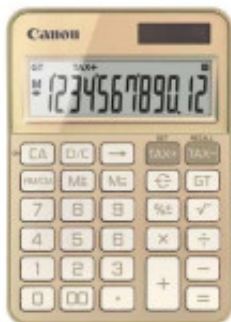

Link do produktu: <https://sklep.ps.com.pl/kalkulator-ks-125kb-gd-emea-hb-6818c002-p-341582.html>

Kalkulator KS-125KB-GD EMEA HB 6818C002

Cena brutto	57,99 zł
Cena netto	47,15 zł
Numer katalogowy	ARCANKK6818C002
Kod producenta	6818C002
Kod EAN	4549292238365
Uwaga	CE+WEEE
Zasilanie (lista)	Bateria słoneczna
Gwarancja	12 mc.
Wyświetlacz (linie)	1-liniowy
Wyświetlacz (cyfry)	12-cyfrowy
Rodzaj kalkulatora	Biurowy
Funkcje specjalne	Pamięć Obliczanie podatku Procent Pierwiastek kwadratowy Obliczanie stałych Suma całkowita Zmiana znaku Cofnięcie Przecinek po 3 cyfrach Automatyczne wyłączenie: po 7 minutach
Waga	117
Wymiary	Kalkulator: 25 x 106 x 147 mm Wyświetlacz: 85 x 26,5 mm
Kolor (wyliczeniowy)	Złoty

Opis produktu

KS-125KB

Udoskonalona przestrzeń robocza

Model KS-125KB zapewnia podstawowe funkcje w uniwersalnej, dostępnej w atrakcyjnych kolorach i z metalicznymi wykończeniami obudowie, która dopełnia wystrój domu lub biura. Ten ekologiczny kalkulator biurkowy wykonano z materiałów pochodzących z recyklingu i materiałów z biomasy - bez uszczerbku dla jego trwałości.

Ekologiczne rozwiązanie

Model KS-125KB jest wykonany z tworzyw sztucznych pochodzących z recyklingu i z NuPlastiQ, czyli innowacyjnego biopolimeru pochodzącego z odnawialnych źródeł.

Podwójne zasilanie

Dwa tryby zasilania - bateryjne i słoneczne - wydłużają czas pracy kalkulatora.

Wszeczhronny zakres funkcji

Duży, 12-cyfrowy wyświetlacz i klawisz obliczania podatku ułatwiają obsługę złożonych liczb oraz umożliwiają dodawanie i odejmowanie określonej stawki podatku od sprzedaży.

Dopasowany do upodobań użytkownika