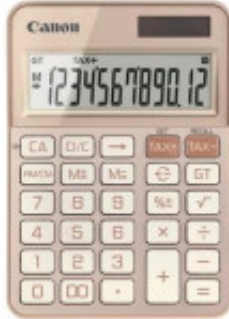

Link do produktu: <https://sklep.ps.com.pl/kalkulator-ks-125kb-rg-emea-hb-818c001-p-341581.html>

Kalkulator KS-125KB-RG EMEA HB 818C001

Cena brutto	57,99 zł
Cena netto	47,15 zł
Numer katalogowy	ARCANKK6818C001
Kod producenta	6818C001
Kod EAN	4549292238358
Uwaga	CE+WEEE
Zasilanie (lista)	Bateria słoneczna
Gwarancja	12 mc.
Wyświetlacz (linie)	1-liniowy
Wyświetlacz (cyfry)	12-cyfrowy
Rodzaj kalkulatora	Biurowy
Funkcje specjalne	Pamięć Obliczanie podatku Procent Pierwiastek kwadratowy Obliczanie stałych Suma całkowita Zmiana znaku Cofnięcie Przecinek po 3 cyfrach Automatyczne wyłączenie: po 7 minutach
Waga	117
Wymiary	Kalkulator: 25 x 106 x 147 mm Wyświetlacz: 85 x 26,5 mm
Kolor (wyliczeniowy)	Różowe złoto

Opis produktu

KS-125KB

Udoskonalona przestrzeń robocza

Model KS-125KB zapewnia podstawowe funkcje w uniwersalnej, dostępnej w atrakcyjnych kolorach i z metalicznymi wykończeniami obudowie, która dopełnia wystrój domu lub biura. Ten ekologiczny kalkulator biurkowy wykonano z materiałów pochodzących z recyklingu i materiałów z biomasy - bez uszczerbku dla jego trwałości.

Ekologiczne rozwiązanie

Model KS-125KB jest wykonany z tworzyw sztucznych pochodzących z recyklingu i z NuPlastiQ, czyli innowacyjnego biopolimeru pochodzącego z odnawialnych źródeł.

Podwójne zasilanie

Dwa tryby zasilania - bateryjne i słoneczne - wydłużają czas pracy kalkulatora.

Wszeczhronny zakres funkcji

Duży, 12-cyfrowy wyświetlacz i klawisz obliczania podatku ułatwiają obsługę złożonych liczb oraz umożliwiają dodawanie i odejmowanie określonej stawki podatku od sprzedaży.

Dopasowany do upodobań użytkownika