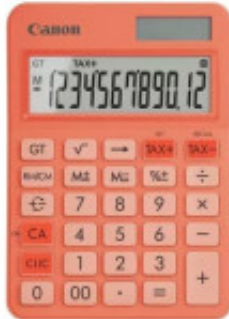

Link do produktu: <https://sklep.ps.com.pl/kalkulator-ls-125kb-or-emea-hb-6819c002-p-341586.html>

## Kalkulator LS-125KB-OR EMEA HB 6819C002

Cena brutto	<b>47,99 zł</b>
Cena netto	<b>39,02 zł</b>
Numer katalogowy	<b>ARCANKK6819C002</b>
Kod producenta	<b>6819C002</b>
Kod EAN	<b>4549292238402</b>
Uwaga	<b>CE+WEEE</b>
Zasilanie (lista)	<b>Bateria LR44</b>
Gwarancja	<b>12 mc.</b>
Wyświetlacz (linie)	<b>1-liniowy</b>
Wyświetlacz (cyfry)	<b>12-cyfrowy</b>
Rodzaj kalkulatora	<b>Biurowy</b>
Funkcje specjalne	<b>Pamięć Obliczanie podatku Procent Pierwiastek kwadratowy Obliczanie stałych Suma całkowita Zmiana znaku Cofnięcie Przecinek po 3 cyfrach Automatyczne wyłączenie: po 7 min</b>
Waga	<b>116</b>
Wymiary	<b>Kalkulator: 25 x 106 x 147 mm Wyświetlacz: 85 x 26,5 mm</b>
Kolor (wyliczeniowy)	<b>Pomarańczowy</b>

##### Wszechstronny zakres funkcji

Duży, 12-cyfrowy wyświetlacz i klawisz obliczania podatku ułatwiają obsługę złożonych liczb oraz umożliwiają dodawanie i odejmowanie określonej stawki podatku od sprzedaży.