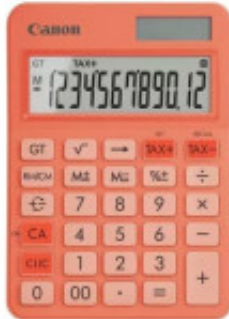

Link do produktu: <https://sklep.ps.com.pl/kalkulator-ls-125kb-or-emea-hb-6819c002-p-341586.html>

Kalkulator LS-125KB-OR EMEA HB 6819C002

Cena brutto	47,99 zł
Cena netto	39,02 zł
Numer katalogowy	ARCANKK6819C002
Kod producenta	6819C002
Kod EAN	4549292238402
Wyświetlacz (linie)	1-liniowy
Wyświetlacz (cyfry)	12-cyfrowy
Rodzaj kalkulatora	Biurowy
Funkcje specjalne	Pamięć Obliczanie podatku Procent Pierwiastek kwadratowy Obliczanie stałych Suma całkowita Zmiana znaku Cofnięcie Przecinek po 3 cyfrach Automatyczne wyłączenie: po 7 min
Waga	116
Wymiary	Kalkulator: 25 x 106 x 147 mm Wyświetlacz: 85 x 26,5 mm
Kolor (wyliczeniowy)	Pomarańczowy
Uwaga	CE+WEEE
Zasilanie (lista)	Bateria LR44
Gwarancja	12 mc.

Opis produktu

LS-125KB

Atrakcyjny element domu lub biura

Model LS-125KB zapewnia podstawowe funkcje w uniwersalnej, dostępnej w atrakcyjnych kolorach i z metalicznymi wykończeniami obudowie, która uatrakcyjnią wystrój domu lub biura. Ten ekologiczny kalkulator biurkowy wykonano z materiałów pochodzących z recyklingu i materiałów z biomasy - bez uszczerbku dla jego trwałości.

Ekologiczne rozwiązanie

Model LS-125KB jest wykonany z tworzyw sztucznych pochodzących z recyklingu i z NuPlastiQ, czyli innowacyjnego biopolimeru pochodzącego z odnawialnych źródeł.

Podwójne zasilanie

Dwa tryby zasilania - bateryjne i słoneczne - wydłużają czas pracy kalkulatora.

Wszechstronny zakres funkcji

Duży, 12-cyfrowy wyświetlacz i klawisz obliczania podatku ułatwiają obsługę złożonych liczb oraz umożliwiają dodawanie i odejmowanie określonej stawki podatku od sprzedaży.