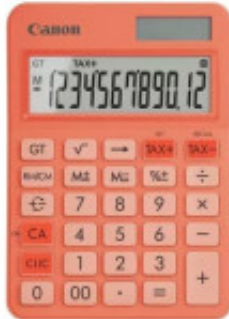

Link do produktu: <https://sklep.ps.com.pl/kalkulator-ls-125kb-or-emea-hb-6819c002-p-341586.html>

Kalkulator LS-125KB-OR EMEA HB 6819C002

Cena brutto	47,99 zł
Cena netto	39,02 zł
Numer katalogowy	ARCANKK6819C002
Kod producenta	6819C002
Kod EAN	4549292238402
Uwaga	CE+WEEE
Zasilanie (lista)	Bateria LR44
Gwarancja	12 mc.
Wyświetlacz (linie)	1-liniowy
Wyświetlacz (cyfry)	12-cyfrowy
Rodzaj kalkulatora	Biurowy
Funkcje specjalne	Pamięć Obliczanie podatku Procent Pierwiastek kwadratowy Obliczanie stałych Suma całkowita Zmiana znaku Cofnięcie Przecinek po 3 cyfrach Automatyczne wyłączenie: po 7 min
Waga	116
Wymiary	Kalkulator: 25 x 106 x 147 mm Wyświetlacz: 85 x 26,5 mm
Kolor (wyliczeniowy)	Pomarańczowy

Opis produktu

LS-125KB

Atrakcyjny element domu lub biura

Model LS-125KB zapewnia podstawowe funkcje w uniwersalnej, dostępnej w atrakcyjnych kolorach i z metalicznymi wykończeniami obudowie, która uatrakcyjnią wystrój domu lub biura. Ten ekologiczny kalkulator biurkowy wykonano z materiałów pochodzących z recyklingu i materiałów z biomasy - bez uszczerbku dla jego trwałości.

Ekologiczne rozwiązanie

Model LS-125KB jest wykonany z tworzyw sztucznych pochodzących z recyklingu i z NuPlastiQ, czyli innowacyjnego biopolimeru pochodzącego z odnawialnych źródeł.

Podwójne zasilanie

Dwa tryby zasilania - bateryjne i słoneczne - wydłużają czas pracy kalkulatora.

Wszechstronny zakres funkcji

Duży, 12-cyfrowy wyświetlacz i klawisz obliczania podatku ułatwiają obsługę złożonych liczb oraz umożliwiają dodawanie i odejmowanie określonej stawki podatku od sprzedaży.