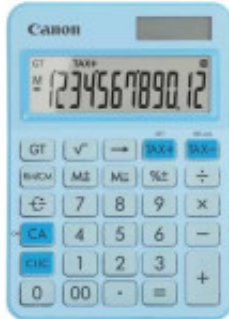

Link do produktu: <https://sklep.ps.com.pl/kalkulator-ls-125kb-pbl-emea-hb-6819c003-p-341587.html>

## Kalkulator LS-125KB-PBL EMEA HB 6819C003

Cena brutto	<b>47,99 zł</b>
Cena netto	<b>39,02 zł</b>
Numer katalogowy	<b>ARCANKK6819C003</b>
Kod producenta	<b>6819C003</b>
Kod EAN	<b>4549292238419</b>
Kolor (wyliczeniowy)	<b>Niebieski</b>
Uwaga	<b>CE+WEEE</b>
Zasilanie (lista)	<b>Bateria LR44</b>
Gwarancja	<b>12 mc.</b>
Wyświetlacz (linie)	<b>1-liniowy</b>
Wyświetlacz (cyfry)	<b>12-cyfrowy</b>
Rodzaj kalkulatora	<b>Biurowy</b>
Funkcje specjalne	<b>Pamięć Obliczanie podatku Procent Pierwiastek kwadratowy Obliczanie stałych Suma całkowita Zmiana znaku Cofnięcie Przecinek po 3 cyfrach Automatyczne wyłączenie: po 7 min</b>
Waga	<b>116</b>
Wymiary	<b>Kalkulator: 25 x 106 x 147 mm Wyświetlacz: 85 x 26,5 mm</b>

##### Wszechstronny zakres funkcji

Duży, 12-cyfrowy wyświetlacz i klawisz obliczania podatku ułatwiają obsługę złożonych liczb oraz umożliwiają dodawanie i odejmowanie określonej stawki podatku od sprzedaży.