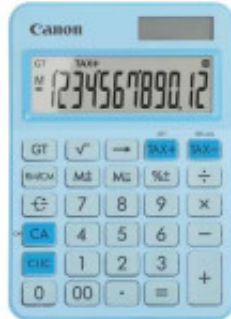

Link do produktu: <https://sklep.ps.com.pl/kalkulator-ls-125kb-pbl-emea-hb-6819c003-p-341587.html>

Kalkulator LS-125KB-PBL EMEA HB 6819C003

Cena brutto	47,99 zł
Cena netto	39,02 zł
Numer katalogowy	ARCANKK6819C003
Kod producenta	6819C003
Kod EAN	4549292238419
Uwaga	CE+WEEE
Zasilanie (lista)	Bateria LR44
Gwarancja	12 mc.
Wyświetlacz (linie)	1-liniowy
Wyświetlacz (cyfry)	12-cyfrowy
Rodzaj kalkulatora	Biurowy
Funkcje specjalne	Pamięć Obliczanie podatku Procent Pierwiastek kwadratowy Obliczanie stałych Suma całkowita Zmiana znaku Cofnięcie Przecinek po 3 cyfrach Automatyczne wyłączenie: po 7 min
Waga	116
Wymiary	Kalkulator: 25 x 106 x 147 mm Wyświetlacz: 85 x 26,5 mm
Kolor (wyliczeniowy)	Niebieski

Opis produktu

LS-125KB

Atrakcyjny element domu lub biura

Model LS-125KB zapewnia podstawowe funkcje w uniwersalnej, dostępnej w atrakcyjnych kolorach i z metalicznymi wykończeniami obudowie, która uatrakcyjnią wystrój domu lub biura. Ten ekologiczny kalkulator biurkowy wykonano z materiałów pochodzących z recyklingu i materiałów z biomasy - bez uszczerbku dla jego trwałości.

Wszechstronny zakres funkcji

Duży, 12-cyfrowy wyświetlacz i klawisz obliczania podatku ułatwiają obsługę złożonych liczb oraz umożliwiają dodawanie i odejmowanie określonej stawki podatku od sprzedaży.