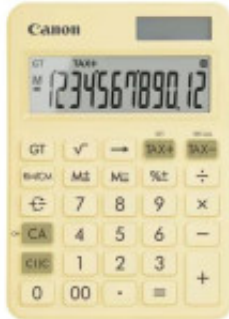

Link do produktu: <https://sklep.ps.com.pl/kalkulator-ls-125kb-pyl-emea-hb-6819c004-p-341588.html>

Kalkulator LS-125KB-PYL EMEA HB 6819C004

Cena brutto	47,99 zł
Cena netto	39,02 zł
Numer katalogowy	ARCANKK6819C004
Kod producenta	6819C004
Kod EAN	4549292238426
Uwaga	CE+WEEE
Zasilanie (lista)	Bateria LR44
Gwarancja	12 mc.
Wyświetlacz (linie)	1-liniowy
Wyświetlacz (cyfry)	12-cyfrowy
Rodzaj kalkulatora	Biurowy
Funkcje specjalne	Pamięć Obliczanie podatku Procent Pierwiastek kwadratowy Obliczanie stałych Suma całkowita Zmiana znaku Cofnięcie Przecinek po 3 cyfrach Automatyczne wyłączenie: po 7 min
Waga	116
Wymiary	Kalkulator: 25 x 106 x 147 mm Wyświetlacz: 85 x 26,5 mm
Kolor (wyliczeniowy)	Żółty

Opis produktu

LS-125KB

Atrakcyjny element domu lub biura

Model LS-125KB zapewnia podstawowe funkcje w uniwersalnej, dostępnej w atrakcyjnych kolorach i z metalicznymi wykończeniami obudowie, która uatrakcyjnią wystrój domu lub biura. Ten ekologiczny kalkulator biurkowy wykonano z materiałów pochodzących z recyklingu i materiałów z biomasy - bez uszczerbku dla jego trwałości.

Wszechstronny zakres funkcji

Duży, 12-cyfrowy wyświetlacz i klawisz obliczania podatku ułatwiają obsługę złożonych liczb oraz umożliwiają dodawanie i odejmowanie określonej stawki podatku od sprzedaży.