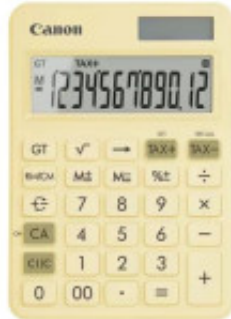

Link do produktu: <https://sklep.ps.com.pl/kalkulator-ls-125kb-pyl-emea-hb-6819c004-p-341588.html>

Kalkulator LS-125KB-PYL EMEA HB 6819C004

Cena brutto	47,99 zł
Cena netto	39,02 zł
Numer katalogowy	ARCANKK6819C004
Kod producenta	6819C004
Kod EAN	4549292238426
Uwaga	CE+WEEE
Zasilanie (lista)	Bateria LR44
Gwarancja	12 mc.
Wyświetlacz (linie)	1-liniowy
Wyświetlacz (cyfry)	12-cyfrowy
Rodzaj kalkulatora	Biurowy
Funkcje specjalne	Pamięć Obliczanie podatku Procent Pierwiastek kwadratowy Obliczanie stałych Suma całkowita Zmiana znaku Cofnięcie Przecinek po 3 cyfrach Automatyczne wyłączenie: po 7 min
Waga	116
Wymiary	Kalkulator: 25 x 106 x 147 mm Wyświetlacz: 85 x 26,5 mm
Kolor (wyliczeniowy)	Żółty

Opis produktu

LS-125KB

Atrakcyjny element domu lub biura

Model LS-125KB zapewnia podstawowe funkcje w uniwersalnej, dostępnej w atrakcyjnych kolorach i z metalicznymi wykończeniami obudowie, która uatrakcyjnią wystrój domu lub biura. Ten ekologiczny kalkulator biurkowy wykonano z materiałów pochodzących z recyklingu i materiałów z biomasy - bez uszczerbku dla jego trwałości.

Wszechstronny zakres funkcji

Duży, 12-cyfrowy wyświetlacz i klawisz obliczania podatku ułatwiają obsługę złożonych liczb oraz umożliwiają dodawanie i odejmowanie określonej stawki podatku od sprzedaży.