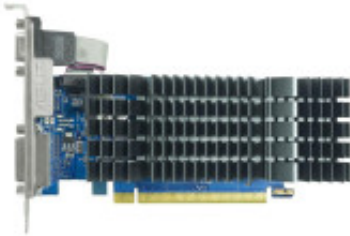

Link do produktu: <https://sklep.ps.com.pl/karta-graf-asus-geforce-gt-710-2gb-gddr5-evo-low-p-p-335237.html>

Karta graf. ASUS GeForce GT 710 2GB GDDR5 EVO Low-P

Cena brutto	252,99 zł
Cena netto	205,68 zł
Numer katalogowy	VGAASUNVD0895
Kod producenta	90YV0ALA-M0NA00
Kod EAN	4711387418680
Typ interfejsu	PCI Express 2.0
Rodzina procesorów grafiki	NVIDIA
Procesor graficzny	GeForce GT 710
Magistrala pamięci	64 bit
Ilość portów DVI-D	1
Obsługa przetwarzania równoległego	Nieobsługiwany
Liczba portów VGA (D-Sub)	1
Wersja HDMI	1.4b
Prędkość zegara pamięci	5012 MHz
Ilość portów HDMI	1
Wysokość produktu	69 mm
Głębokość produktu	39 mm
Wysokość opakowania	50 mm
Waga wraz z opakowaniem	480 g
Waga produktu	254 g
Szerokość opakowania	228 mm
Rodzaj opakowania	Pudełko
Głębokość opakowania	163 mm
Kolor produktu	Niebieski,Czarny
HDCP	Tak
Maksymalna rozdzielczość	3840 x 2160 px
Piktogram(y) zagrożenia	GHS09: Substancje szkodliwe dla środowiska,GHS07: Substancje drażniące
Pamięć karty graficznej	2 GB
Ostrzeżenia	Nie wyrzucać do zwykłych śmietników.,Nie wdychać pyłu/rozpylonej mgły.,Unikać kontaktu ze skórą i oczami.

Rodzaj chłodzenia	Pasywne
Technologia CUDA	Tak
Minimalna moc zasilacza	300 W
Maksymalna ilość obsługiwanych wyświetlaczy	3
Wersja HDCP	1.4
Długość produktu	170 mm
Ilość gniazd	2
Wersja OpenGL	4.5
Rdzenie CUDA	192
Typ pamięci adaptera grafiki	GDDR5