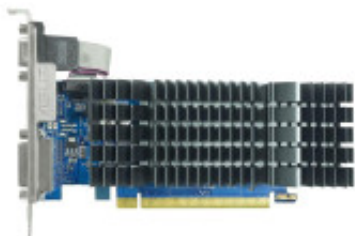

Link do produktu: <https://sklep.ps.com.pl/karta-graf-asus-geforce-gt-710-2gb-gddr5-evo-low-p-p-335237.html>

Karta graf. ASUS GeForce GT 710 2GB GDDR5 EVO Low-P

Cena brutto	232,99 zł
Cena netto	189,42 zł
Numer katalogowy	VGAASUNVD0895
Kod producenta	90YV0ALA-M0NA00
Kod EAN	4711387418680
Waga produktu	254 g
Szerokość opakowania	228 mm
Rodzaj opakowania	Pudełko
Głębokość opakowania	163 mm
Kolor produktu	Niebieski,Czarny
HDCP	Tak
Maksymalna rozdzielczość	3840 x 2160 px
Piktogram(y) zagrożenia	GHS09: Substancje szkodliwe dla środowiska,GHS07: Substancje drażniące
Pamięć karty graficznej	2 GB
Ostrzeżenia	Nie wyrzucać do zwykłych śmietników.,Nie wdychać pyłu/rozpylonej mgły.,Unikać kontaktu ze skórą i oczami.
Rodzaj chłodzenia	Pasywne
Technologia CUDA	Tak
Minimalna moc zasilacza	300 W
Maksymalna ilość obsługiwanych wyświetlaczy	3
Wersja HDCP	1.4
Długość produktu	170 mm
Ilość gniazd	2
Wersja OpenGL	4.5
Rdzenie CUDA	192
Typ pamięci adaptera grafiki	GDDR5
Typ interfejsu	PCI Express 2.0
Rodzina procesorów grafiki	NVIDIA
Procesor graficzny	GeForce GT 710
Magistrala pamięci	64 bit

Ilość portów DVI-D	1
Obsługa przetwarzania równoległego	Nieobsługiwany
Liczba portów VGA (D-Sub)	1
Wersja HDMI	1.4b
Prędkość zegara pamięci	5012 MHz
Ilość portów HDMI	1
Wysokość produktu	69 mm
Głębokość produktu	39 mm
Wysokość opakowania	50 mm
Waga wraz z opakowaniem	480 g