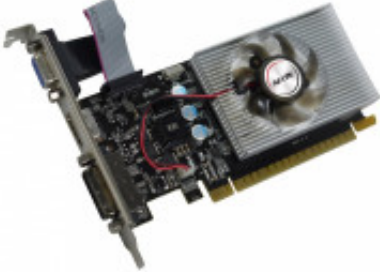

Link do produktu: <https://sklep.ps.com.pl/karta-graficzna-geforce-gt220-1gb-ddr3-64bit-dvi-hdmi-vga-lp-p-234171.html>

Karta graficzna - Geforce GT220 1GB DDR3 64Bit DVI HDMI VGA LP

Cena brutto	143,99 zł
Cena netto	117,07 zł
Numer katalogowy	KGAFXN220000000
Kod producenta	AF220-1024D3L2
Kod EAN	4897033780339
Szyna pamięci	64-bitowa
Rodzaj pamięci	DDR3
Producent chipsetu	nVidia
Porty wideo	1 x DVI
Obsługiwane standardy	DirectX 10.1
Chłodzenie	Aktywne
Chipset	GeForce 210
Gwarancja	24 mc.
Wersja	Attach
Złącze karty graf.	PCI-E 1x
Taktowanie rdzenia	625
Taktowanie pamięci	1333

Opis produktu