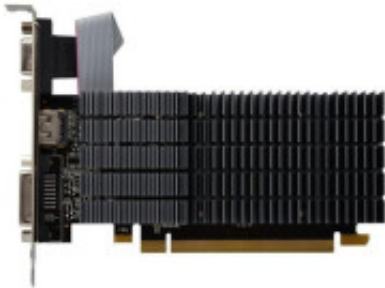

Link do produktu: <https://sklep.ps.com.pl/karta-graficzna-radeon-r5-230-1gb-ddr3-64bit-dvi-hdmi-vga-lp-radiator-p-350110.html>

Karta graficzna Radeon R5 230 1GB DDR3 64Bit DVI HDMI VGA LP Radiator

Cena brutto	185,99 zł
Cena netto	151,21 zł
Numer katalogowy	KGAFXAR23000007
Kod producenta	AFR5230-1024D3L9
Kod EAN	4897033785389
Złącze karty graf.	PCI-E ver. 2.0
Gwarancja	24 mc.
Chłodzenie	Pasywne
Obsługiwane standardy	DirectX 11
Producent chipsetu	AMD
Szyna pamięci	64-bitowa
Taktowanie rdzenia	625
Wersja	Box
Uwaga	CE+WEEE
Chipset	Radeon R5 230
Model	Radeon R5 230
Porty wideo	1 x HDMI
Rodzaj pamięci	DDR3
Taktowanie pamięci	1066
Wielkość pamięci VRAM	2

Opis produktu

Radeon R5 230 to model, który spełni oczekiwania nawet najbardziej wymagających użytkowników. Dzięki złączu PCI-E ver. 2.0, zapewnia on doskonałą wydajność i płynne działanie. Chipset AMD gwarantuje niezawodność i stabilność pracy, a rodzaj pamięci DDR3 oraz 64-bitowa szyna pamięci sprawiają, że każda operacja wykonywana na tej karcie jest szybka i efektywna. Jedną z kluczowych zalet karty Radeon R5 230 jest jej pamięć VRAM o pojemności 2 GB. Dzięki temu nawet najbardziej wymagające gry czy programy graficzne działają płynnie i bez zakłóceń. Taktowanie rdzenia na poziomie 625 MHz oraz pamięci wynoszące 1066 MHz zapewniają niezrównaną jakość obrazu i wydajność.

Co więcej, karta ta posiada różnorodne porty wideo, w tym 1 x VGA, 1 x DVI oraz 1 x HDMI, co pozwala na podłączenie jej do różnych urządzeń i monitorów. Dodatkowo, chłodzenie pasywne sprawia, że karta pracuje cicho i nie nagrzewa się zbyt szybko, co przekłada się na jej długą żywotność i niezawodność. Radeon R5 230 obsługuje również najnowsze standardy, takie jak DirectX, co pozwala cieszyć się najnowszymi grami i aplikacjami w pełnej krasie. Dzięki tej karcie graficznej, każde doświadczenie w wirtualnym świecie staje się bardziej realistyczne i immersyjne.