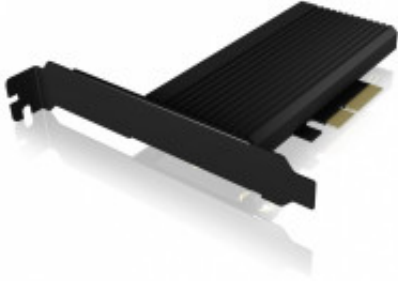

Link do produktu: <https://sklep.ps.com.pl/karta-pci-na-m-2-ssd-nvme-ib-pci208-hs-z-radiatorem-p-227835.html>

Karta PCI na M.2 SSD NVMe IB-PCI208-HS z radiatorem

Cena brutto	51,99 zł
Cena netto	42,27 zł
Numer katalogowy	AMICYAD00000024
Kod producenta	IB-PCI208-HS
Kod EAN	4250078171669
Uwaga	CE+WEEE
Gwarancja	24 mc.
Rodzaj kontrolera	SSD
Porty (karty rozszerzeń)	1 x M.2 PCIe
Waga	0.022
Wymiary	128x122x20 mm
Interfejs	PCIe
Zastosowanie kabla/adaptera	Komputerowy
Rodzaj kabla	Adapter
Kolor (wyliczeniowy)	Czarny

Opis produktu

IB-PCI208-HS Karta rozszerzeń PCIe z gniazdem M.2 M-Key dla dysku SSD NVMe Główne cechy M.2 PCIe NVMe na PCIe 4.0 x4 Szybkość transmisji danych do 64 Gbit/s Obsługuje dyski SSD M.2 22x 30/42/60/80 NVMe Aluminiowy radiator z podkładkami termicznymi Możliwość korzystania z dwustronnie wyposażonych dysków SSD Wspornik o niskim i pełnym profilu