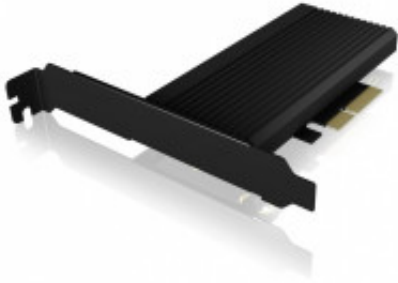

Link do produktu: <https://sklep.ps.com.pl/karta-pci-na-m-2-ssd-nvme-ib-pci208-hs-z-radiatorem-p-227835.html>

Karta PCI na M.2 SSD NVMe IB-PCI208-HS z radiatorem

Cena brutto	53,99 zł
Cena netto	43,89 zł
Numer katalogowy	AMICYAD00000024
Kod producenta	IB-PCI208-HS
Kod EAN	4250078171669
Kolor (wyliczeniowy)	Czarny
Gwarancja	24 mc.
Rodzaj kontrolera	SSD
Porty (karty rozszerzeń)	1 x M.2 PCIe
Waga	0.022
Wymiary	128x122x20 mm
Interfejs	PCIe
Zastosowanie kabla/adaptera	Komputerowy
Rodzaj kabla	Adapter

Opis produktu

IB-PCI208-HS Karta rozszerzeń PCIe z gniazdem M.2 M-Key dla dysku SSD NVMe Główne cechy M.2 PCIe NVMe na PCIe 4.0 x4 Szybkość transmisji danych do 64 Gbit/s Obsługuje dyski SSD M.2 22x 30/42/60/80 NVMe Aluminiowy radiator z podkładkami termicznymi Możliwość korzystania z dwustronnie wyposażonych dysków SSD Wspornik o niskim i pełnym profilu