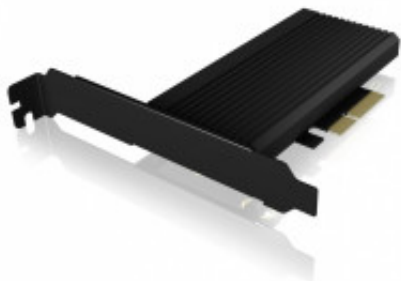

Link do produktu: <https://sklep.ps.com.pl/karta-pci-na-m-2-ssd-nvme-ib-pci208-hs-z-radiatorem-p-227835.html>

Karta PCI na M.2 SSD NVMe IB-PCI208-HS z radiatorem

Cena brutto	51,99 zł
Cena netto	42,27 zł
Numer katalogowy	AMICYAD00000024
Kod producenta	IB-PCI208-HS
Kod EAN	4250078171669
Wymiary	128x122x20 mm
Porty (karty rozszerzeń)	1 x M.2 PCIe
Gwarancja	24 mc.
Kolor (wyliczeniowy)	Czarny
Zastosowanie kabla/adaptera	Komputerowy
Waga	0.022
Rodzaj kontrolera	SSD
Uwaga	CE+WEEE
Rodzaj kabla	Adapter
Interfejs	PCIe

Opis produktu

IB-PCI208-HS Karta rozszerzeń PCIe z gniazdem M.2 M-Key dla dysku SSD NVMe Główne cechy M.2 PCIe NVMe na PCIe 4.0 x4 Szybkość transmisji danych do 64 Gbit/s Obsługuje dyski SSD M.2 22x 30/42/60/80 NVMe Aluminiowy radiator z podkładkami termicznymi Możliwość korzystania z dwustronnie wyposażonych dysków SSD Wspornik o niskim i pełnym profilu