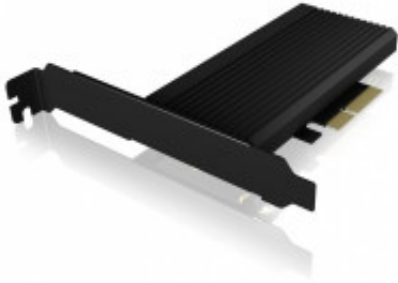

Link do produktu: <https://sklep.ps.com.pl/karta-pci-na-m-2-ssd-nvme-ib-pci208-hs-z-radiatorem-p-227835.html>

Karta PCI na M.2 SSD NVMe IB-PCI208-HS z radiatorem

Cena brutto	51,99 zł
Cena netto	42,27 zł
Numer katalogowy	AMICYAD00000024
Kod producenta	IB-PCI208-HS
Kod EAN	4250078171669
Uwaga	CE+WEEE
Gwarancja	24 mc.
Rodzaj kontrolera	SSD
Porty (karty rozszerzeń)	1 x M.2 PCIe
Waga	0.022
Wymiary	128x122x20 mm
Interfejs	PCIe
Zastosowanie kabla/adaptera	Komputerowy
Rodzaj kabla	Adapter
Kolor (wyliczeniowy)	Czarny

Opis produktu

IB-PCI208-HS Karta rozszerzeń PCIe z gniazdem M.2 M-Key dla dysku SSD NVMe Główne cechy M.2 PCIe NVMe na PCIe 4.0 x4 Szybkość transmisji danych do 64 Gbit/s Obsługuje dyski SSD M.2 22x 30/42/60/80 NVMe Aluminiowy radiator z podkładkami termicznymi Możliwość korzystania z dwustronnie wyposażonych dysków SSD Wspornik o niskim i pełnym profilu