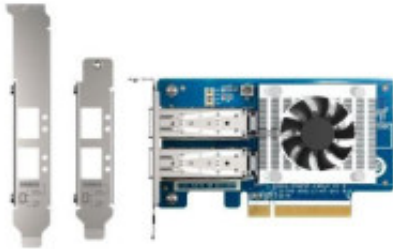

Link do produktu: <https://sklep.ps.com.pl/karta-sieciowa-qxg-25g2sf-cx6-dual-port-sfp28-25gb-network-expand-p-263966.html>

## Karta sieciowa QXG-25G2SF-CX6 Dual port SFP28 25GB network expand

Cena brutto	<b>2 092,99 zł</b>
Cena netto	<b>1 701,62 zł</b>
Numer katalogowy	<b>NBQNPOQXG25G2SF</b>
Kod producenta	<b>QXG-25G2SF-CX6</b>
Kod EAN	<b>4713213519066</b>
Pozostałe parametry	<b>Dwuportowa karta rozszerzeń sieci 25GbE Kontroler: NVIDIA Mellanox ConnectX-6 Lx Szybkość transmisji: 25Gbps/10Gbps</b>
Uwaga	<b>CE+WEEE</b>
Gwarancja	<b>24 mc.</b>
Liczba anten (sieci drobne)	<b>Nie dotyczy</b>
Antena (sieci drobne)	<b>Nie dotyczy</b>
Porty we/wy (sieciówka drobna)	<b>1 x SFP</b>
Obsługiwane systemy operacyjne	<b>QTS</b>
Akcesoria w zestawie	<b>1 x karta sieciowa 1 x QIG 3 x wsporniki</b>
Interfejs	<b>PCIe</b>

### Opis produktu

**Karta sieciowa QXG-25G2SF-CX6 Dual port SFP28 25GB network expand**