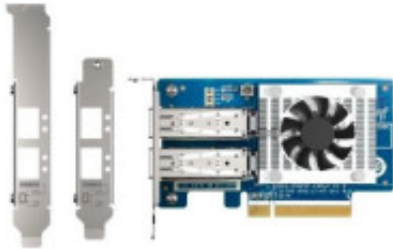

Link do produktu: <https://sklep.ps.com.pl/karta-sieciowa-qxg-25g2sf-cx6-dual-port-sfp28-25gb-network-expand-p-263966.html>

## Karta sieciowa QXG-25G2SF-CX6 Dual port SFP28 25GB network expand

Cena brutto	<b>2 067,99 zł</b>
Cena netto	<b>1 681,29 zł</b>
Numer katalogowy	<b>NBQNPOQXG25G2SF</b>
Kod producenta	<b>QXG-25G2SF-CX6</b>
Kod EAN	<b>4713213519066</b>
Gwarancja	<b>24 mc.</b>
Liczba anten (sieci drobne)	<b>Nie dotyczy</b>
Antena (sieci drobne)	<b>Nie dotyczy</b>
Porty we/wy (sieciówka drobna)	<b>1 x SFP</b>
Obsługiwane systemy operacyjne	<b>QTS</b>
Akcesoria w zestawie	<b>1 x karta sieciowa 1 x QIG 3 x wsporniki</b>
Interfejs	<b>PCIe</b>
Pozostałe parametry	<b>Dwuportowa karta rozszerzeń sieci 25GbE Kontroler: NVIDIA Mellanox ConnectX-6 Lx Szybkość transmisji: 25Gbps/10Gbps</b>

### Opis produktu

**Karta sieciowa QXG-25G2SF-CX6 Dual port SFP28 25GB network expand**