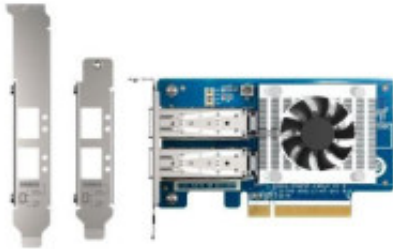

Link do produktu: <https://sklep.ps.com.pl/karta-sieciowa-qxg-25g2sf-cx6-dual-port-sfp28-25gb-network-expand-p-263966.html>

Karta sieciowa QXG-25G2SF-CX6 Dual port SFP28 25GB network expand

Cena brutto	2 117,99 zł
Cena netto	1 721,94 zł
Numer katalogowy	NBQNPOQXG25G2SF
Kod producenta	QXG-25G2SF-CX6
Kod EAN	4713213519066
Interfejs	PCIe
Obsługiwane systemy operacyjne	QTS
Antena (sieci drobne)	Nie dotyczy
Gwarancja	24 mc.
Pozostałe parametry	Dwuportowa karta rozszerzeń sieci 25GbE Kontroler: NVIDIA Mellanox ConnectX-6 Lx Szybkość transmisji: 25Gbps/10Gbps
Akcesoria w zestawie	1 x karta sieciowa 1 x QIG 3 x wsporniki
Porty we/wy (sieciówka drobna)	1 x SFP
Liczba anten (sieci drobne)	Nie dotyczy
Uwaga	CE+WEEE

Opis produktu

Karta sieciowa QXG-25G2SF-CX6 Dual port SFP28 25GB network expand