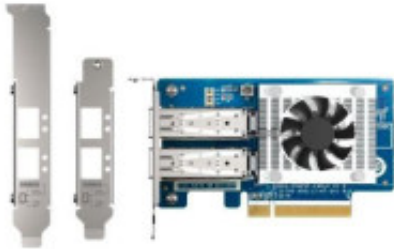

Link do produktu: <https://sklep.ps.com.pl/karta-sieciowa-qxg-25g2sf-cx6-dual-port-sfp28-25gb-network-expand-p-263966.html>

## Karta sieciowa QXG-25G2SF-CX6 Dual port SFP28 25GB network expand

Cena brutto	<b>2 099,99 zł</b>
Cena netto	<b>1 707,31 zł</b>
Numer katalogowy	<b>NBQNPOQXG25G2SF</b>
Kod producenta	<b>QXG-25G2SF-CX6</b>
Kod EAN	<b>4713213519066</b>
Pozostałe parametry	<b>Dwuportowa karta rozszerzeń sieci 25GbE Kontroler: NVIDIA Mellanox ConnectX-6 Lx Szybkość transmisji: 25Gbps/10Gbps</b>
Uwaga	<b>CE+WEEE</b>
Gwarancja	<b>24 mc.</b>
Liczba anten (sieci drobne)	<b>Nie dotyczy</b>
Antena (sieci drobne)	<b>Nie dotyczy</b>
Porty we/wy (sieciówka drobna)	<b>1 x SFP</b>
Obsługiwane systemy operacyjne	<b>QTS</b>
Akcesoria w zestawie	<b>1 x karta sieciowa 1 x QIG 3 x wsporniki</b>
Interfejs	<b>PCIe</b>

### Opis produktu

**Karta sieciowa QXG-25G2SF-CX6 Dual port SFP28 25GB network expand**