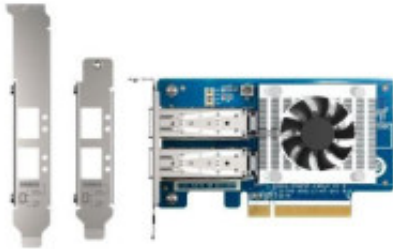

Link do produktu: <https://sklep.ps.com.pl/karta-sieciowa-qxg-25g2sf-cx6-dual-port-sfp28-25gb-network-expand-p-263966.html>

Karta sieciowa QXG-25G2SF-CX6 Dual port SFP28 25GB network expand

Cena brutto	2 092,99 zł
Cena netto	1 701,62 zł
Numer katalogowy	NBQNPOQXG25G2SF
Kod producenta	QXG-25G2SF-CX6
Kod EAN	4713213519066
Pozostałe parametry	Dwuportowa karta rozszerzeń sieci 25GbE Kontroler: NVIDIA Mellanox ConnectX-6 Lx Szybkość transmisji: 25Gbps/10Gbps
Uwaga	CE+WEEE
Gwarancja	24 mc.
Liczba anten (sieci drobne)	Nie dotyczy
Antena (sieci drobne)	Nie dotyczy
Porty we/wy (sieciówka drobna)	1 x SFP
Obsługiwane systemy operacyjne	QTS
Akcesoria w zestawie	1 x karta sieciowa 1 x QIG 3 x wsporniki
Interfejs	PCIe

Opis produktu

Karta sieciowa QXG-25G2SF-CX6 Dual port SFP28 25GB network expand