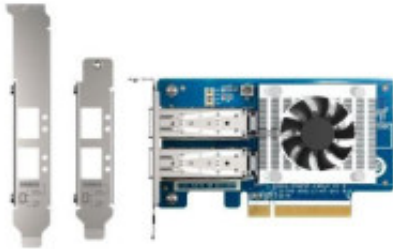

Link do produktu: <https://sklep.ps.com.pl/karta-sieciowa-qxg-25g2sf-cx6-dual-port-sfp28-25gb-network-expand-p-263966.html>

Karta sieciowa QXG-25G2SF-CX6 Dual port SFP28 25GB network expand

Cena brutto	2 113,99 zł
Cena netto	1 718,69 zł
Numer katalogowy	NBQNPOQXG25G2SF
Kod producenta	QXG-25G2SF-CX6
Kod EAN	4713213519066
Uwaga	CE+WEEE
Gwarancja	24 mc.
Liczba anten (sieci drobne)	Nie dotyczy
Antena (sieci drobne)	Nie dotyczy
Porty we/wy (sieciówka drobna)	1 x SFP
Obsługiwane systemy operacyjne	QTS
Akcesoria w zestawie	1 x karta sieciowa 1 x QIG 3 x wsporniki
Interfejs	PCIe
Pozostałe parametry	Dwuportowa karta rozszerzeń sieci 25GbE Kontroler: NVIDIA Mellanox ConnectX-6 Lx Szybkość transmisji: 25Gbps/10Gbps

Opis produktu

Karta sieciowa QXG-25G2SF-CX6 Dual port SFP28 25GB network expand