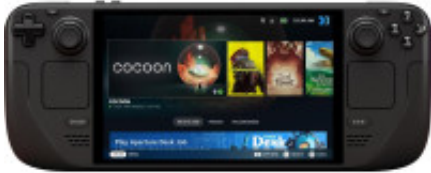

Link do produktu: <https://sklep.ps.com.pl/konsola-valve-steam-deck-oled-1tb-p-356451.html>

Konsola Valve Steam Deck OLED 1TB

Cena brutto	4 001,99 zł
Cena netto	3 253,65 zł
Numer katalogowy	WLONONWCRIAM5
Kod producenta	1277460
Kod EAN	814585022322