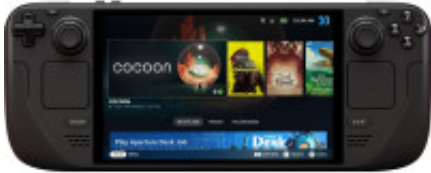

Link do produktu: <https://sklep.ps.com.pl/konsola-valve-steam-deck-oled-1tb-p-356451.html>

Konsola Valve Steam Deck OLED 1TB

Cena brutto	3 776,99 zł
Cena netto	3 070,72 zł
Numer katalogowy	WLONONWCRIAM5
Kod producenta	1277460
Kod EAN	814585022322