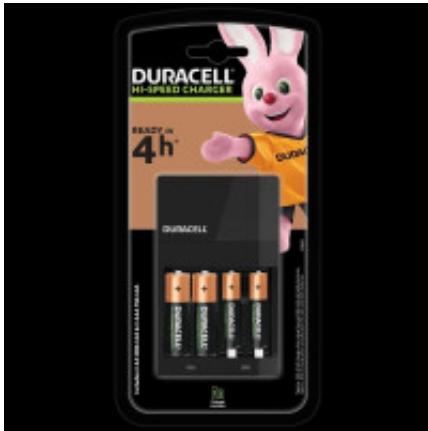

Link do produktu: <https://sklep.ps.com.pl/ladowarka-cef14-2xaa-lr6-2xaaa-lr3-p-229736.html>

## Ładowarka CEF14 + 2xAA/LR6 + 2xAAA/LR3

Cena brutto	<b>71,99 zł</b>
Cena netto	<b>58,53 zł</b>
Numer katalogowy	<b>AZDURUB6CEF1401</b>
Kod producenta	<b>Duracell CEF14 + 2xAA/LR6 + 2xAAA/LR3</b>
Kod EAN	<b>5000394114500</b>
Gwarancja	<b>12 mc.</b>
Czas ładowania (min.)	<b>4</b>
Akumulatory w zestawie	<b>Tak</b>
Rozmiar akumulatora / baterii	<b>AA (R6)</b>
Ogniwo	<b>Ni-MH</b>
Liczba akumulatorów	<b>4</b>
Zabezpieczenia / filtry	<b>Przeciwprzepięciowe</b>
Rodzaj ładowarki	<b>Sieciowa</b>
Akcesoria w zestawie	<b>Ładowarka CEF14 2xAA/LR6 2xAAA/LR3</b>
Kolor (wyliczeniowy)	<b>Czarny</b>