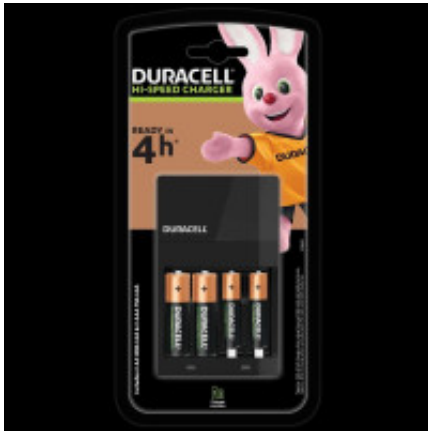

Link do produktu: <https://sklep.ps.com.pl/ladowarka-cef14-2xaa-lr6-2xaaa-lr3-p-229736.html>

## Ładowarka CEF14 + 2xAA/LR6 + 2xAAA/LR3

Cena brutto	<b>65,99 zł</b>
Cena netto	<b>53,65 zł</b>
Numer katalogowy	<b>AZDURUB6CEF1401</b>
Kod producenta	<b>Duracell CEF14 + 2xAA/LR6 + 2xAAA/LR3</b>
Kod EAN	<b>5000394114500</b>
Akcesoria w zestawie	<b>Ładowarka CEF14 2xAA/LR6 2xAAA/LR3</b>
Zabezpieczenia / filtry	<b>Przeciwprzepięciowe (OVP)</b>
Ogniwo	<b>Ni-MH</b>
Akumulatory w zestawie	<b>Tak</b>
Gwarancja	<b>12 mc.</b>
Kolor (wyliczeniowy)	<b>Czarny</b>
Rodzaj ładowarki	<b>Sieciowa</b>
Liczba akumulatorów	<b>4</b>
Rozmiar akumulatora / baterii	<b>AA (R6)</b>
Czas ładowania (min.)	<b>4</b>
Uwaga	<b>CE+WEEE</b>