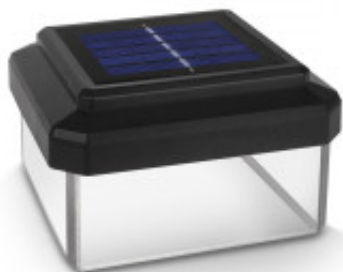

Link do produktu: <https://sklep.ps.com.pl/lampa-solarna-na-slupek-100x100-gb128-p-263211.html>

## Lampa solarna na słupek 100x100 GB128

Cena brutto	<b>43,99 zł</b>
Cena netto	<b>35,76 zł</b>
Numer katalogowy	<b>LOGEEZSGEEGB128</b>
Kod producenta	<b>GB128</b>
Kod EAN	<b>5902211124511</b>
Uwaga	<b>CE+WEEE</b>
Gwarancja	<b>24 mc.</b>
Temperatura barwowa	<b>4000</b>
Liczba diod	<b>brak danych</b>
Czujnik ruchu	<b>Nie</b>
Materiał obudowy	<b>Plastik</b>
Strumień świetlny	<b>5</b>
Rodzaj diod	<b>LED</b>
Zasilanie	<b>Zasilanie: wymienny akumulator 1.2V AA Ni-Mh 600mAh Czas świecenia: do 8 godzin przy pełnym naładowaniu</b>
Klasa szczelności	<b>IP44</b>
Akcesoria w zestawie	<b>Lampa solarna na słupek LED 100*100 GreenBlue GB129 Akumulator 1.2V AA Oryginalne opakowanie</b>
Wymiary	<b>101 x 101 x 63 mm</b>
Pozostałe parametry	<b>Wysoka jakość wykonania Temperatura barwowa: kolor neutralny biały (4000K) Strumień świetlny: 5-6 lumenów Zasilanie: wymienny akumulator 1.2V AA Ni-Mh 600mAh Długa żywotność Materiał wykonania: tworzywo sztuczne Kolor: czarny</b>

### Opis produktu

Solidna nakładka solarna to doskonała dekoracja i jednocześnie źródło oświetlenia ogrodu, ścieżki lub schodów. Nakładka pobiera energię słoneczną ładując wbudowany akumulator. Czasy ładowania i pracy zależą od sezonu i położenia. Większa ekspozycja na bezpośrednie działanie światła słonecznego zapewnia dłuższy czas pracy w nocy.