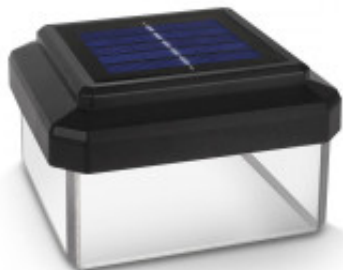

Link do produktu: <https://sklep.ps.com.pl/lampa-solarna-na-slupek-100x100-gb128-p-263211.html>

Lampa solarna na słupek 100x100 GB128

Cena brutto	43,99 zł
Cena netto	35,76 zł
Numer katalogowy	LOGEEZSGEEGB128
Kod producenta	GB128
Kod EAN	5902211124511
Wymiary	101 x 101 x 63 mm
Klasa szczelności	IP44
Rodzaj diod	LED
Materiał obudowy	Plastik
Liczba diod	brak danych
Gwarancja	24 mc.
Uwaga	CE+WEEE
Pozostałe parametry	Wysoka jakość wykonania Temperatura barwowa: kolor neutralny biały (4000K) Strumień świetlny: 5-6 lumenów Zasilanie: wymienny akumulator 1.2V AA Ni-Mh 600mAh Długa żywotność Materiał wykonania: tworzywo sztuczne Kolor: czarny
Akcesoria w zestawie	Lampa solarna na słupek LED 100*100 GreenBlue GB129 Akumulator 1.2V AA Oryginalne opakowanie
Zasilanie	Zasilanie: wymienny akumulator 1.2V AA Ni-Mh 600mAh Czas świecenia: do 8 godzin przy pełnym naładowaniu
Strumień świetlny	5
Czujnik ruchu	Nie
Temperatura barwowa	4000

Opis produktu

Solidna nakładka solarna to doskonała dekoracja i jednocześnie źródło oświetlenia ogrodu, ścieżki lub schodów. Nakładka pobiera energię słoneczną ładując wbudowany akumulator. Czasy ładowania i pracy zależą od sezonu i położenia. Większa ekspozycja na bezpośrednie działanie światła słonecznego zapewnia dłuższy czas pracy w nocy.