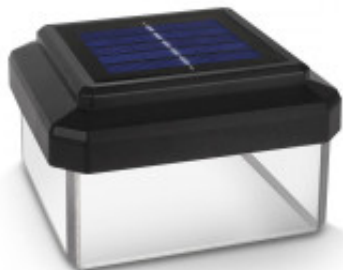

Link do produktu: <https://sklep.ps.com.pl/lampa-solarna-na-slupek-100x100-gb128-p-263211.html>

Lampa solarna na słupek 100x100 GB128

Cena brutto	38,99 zł
Cena netto	31,70 zł
Numer katalogowy	LOGEEZSGEEGB128
Kod producenta	GB128
Kod EAN	5902211124511
Uwaga	CE+WEEE
Gwarancja	24 mc.
Temperatura barwowa	4000
Liczba diod	brak danych
Czujnik ruchu	Nie
Materiał obudowy	Plastik
Strumień świetlny	5
Rodzaj diod	LED
Zasilanie	Zasilanie: wymienny akumulator 1.2V AA Ni-Mh 600mAh Czas świecenia: do 8 godzin przy pełnym naładowaniu
Klasa szczelności	IP44
Akcesoria w zestawie	Lampa solarna na słupek LED 100*100 GreenBlue GB129 Akumulator 1.2V AA Oryginalne opakowanie
Wymiary	101 x 101 x 63 mm
Pozostałe parametry	Wysoka jakość wykonania Temperatura barwowa: kolor neutralny biały (4000K) Strumień świetlny: 5-6 lumenów Zasilanie: wymienny akumulator 1.2V AA Ni-Mh 600mAh Długa żywotność Materiał wykonania: tworzywo sztuczne Kolor: czarny

Opis produktu

Solidna nakładka solarna to doskonała dekoracja i jednocześnie źródło oświetlenia ogrodu, ścieżki lub schodów. Nakładka pobiera energię słoneczną ładując wbudowany akumulator. Czasy ładowania i pracy zależą od sezonu i położenia. Większa ekspozycja na bezpośrednie działanie światła słonecznego zapewnia dłuższy czas pracy w nocy.