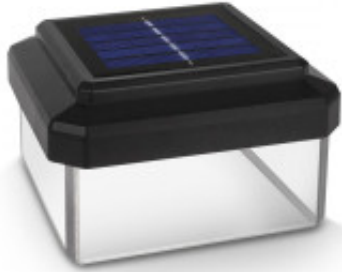

Link do produktu: <https://sklep.ps.com.pl/lampa-solarna-na-slupek-100x100-gb128-p-263211.html>

Lampa solarna na słupek 100x100 GB128

Cena brutto	43,99 zł
Cena netto	35,76 zł
Numer katalogowy	LOGEEZSGEEGB128
Kod producenta	GB128
Kod EAN	5902211124511
Gwarancja	24 mc.
Temperatura barwowa	4000
Liczba diod	brak danych
Czujnik ruchu	Nie
Materiał obudowy	Plastik
Strumień świetlny	5
Rodzaj diod	LED
Zasilanie	Zasilanie: wymienny akumulator 1.2V AA Ni-Mh 600mAh Czas świecenia: do 8 godzin przy pełnym naładowaniu
Klasa szczelności	IP44
Akcesoria w zestawie	Lampa solarna na słupek LED 100*100 GreenBlue GB129 Akumulator 1.2V AA Oryginalne opakowanie
Wymiary	101 x 101 x 63 mm
Pozostałe parametry	Wysoka jakość wykonania Temperatura barwowa: kolor neutralny biały (4000K) Strumień świetlny: 5-6 lumenów Zasilanie: wymienny akumulator 1.2V AA Ni-Mh 600mAh Długa żywotność Materiał wykonania: tworzywo sztuczne Kolor: czarny

Opis produktu

Solidna nakładka solarna to doskonała dekoracja i jednocześnie źródło oświetlenia ogrodu, ścieżki lub schodów. Nakładka pobiera energię słoneczną ładując wbudowany akumulator. Czasy ładowania i pracy zależą od sezonu i położenia. Większa ekspozycja na bezpośrednie działanie światła słonecznego zapewnia dłuższy czas pracy w nocy.