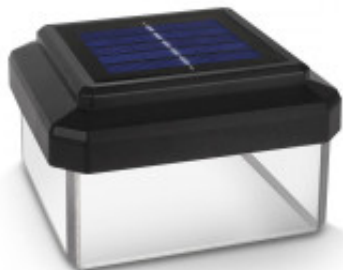

Link do produktu: <https://sklep.ps.com.pl/lampa-solarna-na-slupek-100x100-gb128-p-263211.html>

Lampa solarna na słupek 100x100 GB128

Cena brutto	43,99 zł
Cena netto	35,76 zł
Numer katalogowy	LOGEEZSGEEGB128
Kod producenta	GB128
Kod EAN	5902211124511
Czujnik ruchu	Nie
Materiał obudowy	Plastik
Strumień świetlny	5
Rodzaj diod	LED
Zasilanie	Zasilanie: wymienny akumulator 1.2V AA Ni-Mh 600mAh Czas świecenia: do 8 godzin przy pełnym naładowaniu
Klasa szczelności	IP44
Akcesoria w zestawie	Lampa solarna na słupek LED 100*100 GreenBlue GB129 Akumulator 1.2V AA Oryginalne opakowanie
Wymiary	101 x 101 x 63 mm
Pozostałe parametry	Wysoka jakość wykonania Temperatura barwowa: kolor neutralny biały (4000K) Strumień świetlny: 5-6 lumenów Zasilanie: wymienny akumulator 1.2V AA Ni-Mh 600mAh Długa żywotność Materiał wykonania: tworzywo sztuczne Kolor: czarny
Uwaga	CE+WEEE
Gwarancja	24 mc.
Temperatura barwowa	4000
Liczba diod	brak danych

Opis produktu

Solidna nakładka solarna to doskonała dekoracja i jednocześnie źródło oświetlenia ogrodu, ścieżki lub schodów. Nakładka pobiera energię słoneczną ładując wbudowany akumulator. Czasy ładowania i pracy zależą od sezonu i położenia. Większa ekspozycja na bezpośrednie działanie światła słonecznego zapewnia dłuższy czas pracy w nocy.