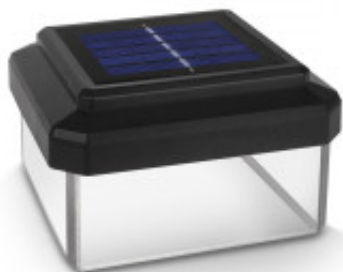

Link do produktu: <https://sklep.ps.com.pl/lampa-solarna-na-slupek-100x100-gb128-p-263211.html>

Lampa solarna na słupek 100x100 GB128

Cena brutto	38,99 zł
Cena netto	31,70 zł
Numer katalogowy	LOGEEZSGEEGB128
Kod producenta	GB128
Kod EAN	5902211124511
Uwaga	CE+WEEE
Gwarancja	24 mc.
Temperatura barwowa	4000
Liczba diod	brak danych
Czujnik ruchu	Nie
Materiał obudowy	Plastik
Strumień świetlny	5
Rodzaj diod	LED
Zasilanie	Zasilanie: wymienny akumulator 1.2V AA Ni-Mh 600mAh Czas świecenia: do 8 godzin przy pełnym naładowaniu
Klasa szczelności	IP44
Akcesoria w zestawie	Lampa solarna na słupek LED 100*100 GreenBlue GB129 Akumulator 1.2V AA Oryginalne opakowanie
Wymiary	101 x 101 x 63 mm
Pozostałe parametry	Wysoka jakość wykonania Temperatura barwowa: kolor neutralny biały (4000K) Strumień świetlny: 5-6 lumenów Zasilanie: wymienny akumulator 1.2V AA Ni-Mh 600mAh Długa żywotność Materiał wykonania: tworzywo sztuczne Kolor: czarny

Opis produktu

Solidna nakładka solarna to doskonała dekoracja i jednocześnie źródło oświetlenia ogrodu, ścieżki lub schodów. Nakładka pobiera energię słoneczną ładując wbudowany akumulator. Czasy ładowania i pracy zależą od sezonu i położenia. Większa ekspozycja na bezpośrednie działanie światła słonecznego zapewnia dłuższy czas pracy w nocy.