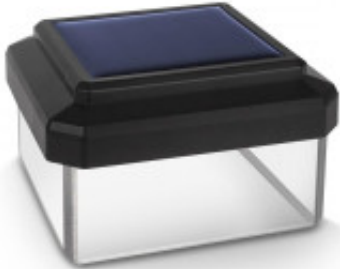

Link do produktu: <https://sklep.ps.com.pl/lampa-solarna-na-slupek-led-60x40-gb125-daszek-kopertowy-p-263209.html>

GREEN BLUE

Lampa solarna na słupek LED 60x40 GB125 Daszek kopertowy

Cena brutto	29,99 zł
Cena netto	24,38 zł
Numer katalogowy	LOGEEZSGEEGB125
Kod producenta	GB125
Kod EAN	5902211105749
Czujnik ruchu	Nie
Temperatura barwowa	4000
Wymiary	61 x 41 x 45 mm
Zasilanie	Zasilanie: wymienny akumulator 1.2V AAA Ni-Mh 600mAh Czas świecenia: do 8 godzin przy pełnym naładowaniu
Strumień świetlny	5
Materiał obudowy	Plastik
Liczba diod	1
Gwarancja	24 mc.
Pozostałe parametry	Wysoka jakość wykonania Długa żywotność Materiał wykonania: tworzywo sztuczne
Akcesoria w zestawie	Nakładka solarna GB125 Akumulator 1.2V AAA Oryginalne opakowanie Dowód zakupu
Rodzaj diod	LED

Opis produktu

Lampa solarna na słupek LED 60*40 Greenblue GB125 - daszek kopertowy

Solidna nakładka solarna to doskonała dekoracja i jednocześnie źródło oświetlenia ogrodu, ścieżki lub schodów. Nakładka pobiera energię słoneczną ładując wbudowany akumulator.