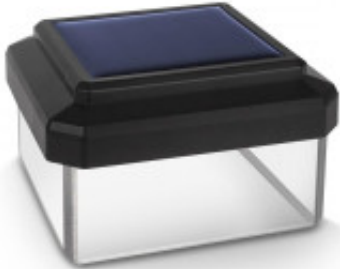

Link do produktu: <https://sklep.ps.com.pl/lampa-solarna-na-slupek-led-80x80-gb127-daszek-kopertowy-p-218443.html>

GREEN BLUE

## Lampa solarna na słupek LED 80x80 GB127 Daszek kopertowy

Cena brutto	<b>35,99 zł</b>
Cena netto	<b>29,26 zł</b>
Numer katalogowy	<b>LOGEEZSGEEGB127</b>
Kod producenta	<b>GB127</b>
Kod EAN	<b>5902211105763</b>
Akcesoria w zestawie	<b>Nakładka solarna GB127 Akumulator 1.2V AA Oryginalne opakowanie Dowód zakupu</b>
Wymiary	<b>81 x 81 x 60 mm</b>
Pozostałe parametry	<b>Wysoka jakość wykonania Długa żywotność Materiał wykonania: tworzywo sztuczne</b>
Uwaga	<b>CE+WEEE</b>
Gwarancja	<b>24 mc.</b>
Temperatura barwowa	<b>4000</b>
Liczba diod	<b>1</b>
Czujnik ruchu	<b>Nie</b>
Materiał obudowy	<b>Plastik</b>
Strumień świetlny	<b>7</b>
Rodzaj diod	<b>LED</b>
Zasilanie	<b>Zasilanie: wymienny akumulator 1.2V AA Ni-Mh 600mAh Czas świecenia: do 8 godzin przy pełnym naładowaniu</b>

#### Lampa solarna na słupek LED 80\*80 Greenblue GB127 - daszek kopertowy

Solidna nakładka solarna to doskonała dekoracja i jednocześnie źródło oświetlenia ogrodu, ścieżki lub schodów. Nakładka pobiera energię słoneczną ładując wbudowany akumulator. Czasy ładowania i pracy zależą od sezonu i położenia. Większa ekspozycja na bezpośrednie działanie światła słonecznego zapewni dłuższy czas pracy w nocy.