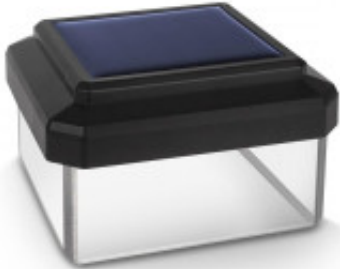

Link do produktu: <https://sklep.ps.com.pl/lampa-solarna-na-slupek-led-80x80-gb127-daszek-kopertowy-p-218443.html>

GREEN BLUE

Lampa solarna na słupek LED 80x80 GB127 Daszek kopertowy

Cena brutto	37,99 zł
Cena netto	30,89 zł
Numer katalogowy	LOGEEZSGEEGB127
Kod producenta	GB127
Kod EAN	5902211105763
Strumień świetlny	7
Czujnik ruchu	Nie
Temperatura barwowa	4000
Uwaga	CE+WEEE
Wymiary	81 x 81 x 60 mm
Zasilanie	Zasilanie: wymienny akumulator 1.2V AA Ni-Mh 600mAh Czas świecenia: do 8 godzin przy pełnym naładowaniu
Materiał obudowy	Plastik
Liczba diod	1
Gwarancja	24 mc.
Pozostałe parametry	Wysoka jakość wykonania Długa żywotność Materiał wykonania: tworzywo sztuczne
Akcesoria w zestawie	Nakładka solarna GB127 Akumulator 1.2V AA Oryginalne opakowanie Dowód zakupu
Rodzaj diod	LED

Opis produktu

Lampa solarna na słupek LED 80*80 Greenblue GB127 - daszek kopertowy

Solidna nakładka solarna to doskonała dekoracja i jednocześnie źródło oświetlenia ogrodu, ścieżki lub schodów. Nakładka pobiera energię słoneczną ładując wbudowany akumulator. Czasy ładowania i pracy zależą od sezonu i położenia. Większa ekspozycja na bezpośrednie działanie światła słonecznego zapewni dłuższy czas pracy w nocy.