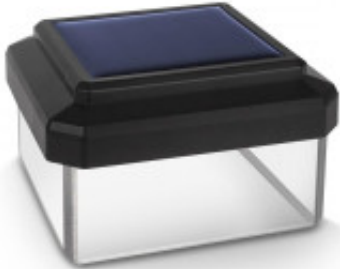

Link do produktu: <https://sklep.ps.com.pl/lampa-solarna-na-slupek-led-80x80-gb127-daszek-kopertowy-p-218443.html>

GREEN BLUE

Lampa solarna na słupek LED 80x80 GB127 Daszek kopertowy

Cena brutto	37,99 zł
Cena netto	30,89 zł
Numer katalogowy	LOGEEZSGEEGB127
Kod producenta	GB127
Kod EAN	5902211105763
Liczba diod	1
Czujnik ruchu	Nie
Materiał obudowy	Plastik
Strumień świetlny	7
Rodzaj diod	LED
Zasilanie	Zasilanie: wymienny akumulator 1.2V AA Ni-Mh 600mAh Czas świecenia: do 8 godzin przy pełnym naładowaniu
Akcesoria w zestawie	Nakładka solarna GB127 Akumulator 1.2V AA Oryginalne opakowanie Dowód zakupu
Wymiary	81 x 81 x 60 mm
Pozostałe parametry	Wysoka jakość wykonania Długa żywotność Materiał wykonania: tworzywo sztuczne
Uwaga	CE+WEEE
Gwarancja	24 mc.
Temperatura barwowa	4000

Opis produktu

Lampa solarna na słupek LED 80*80 Greenblue GB127 - daszek kopertowy

Solidna nakładka solarna to doskonała dekoracja i jednocześnie źródło oświetlenia ogrodu, ścieżki lub schodów. Nakładka pobiera energię słoneczną ładując wbudowany akumulator. Czasy ładowania i pracy zależą od sezonu i położenia. Większa ekspozycja na bezpośrednie działanie światła słonecznego zapewni dłuższy czas pracy w nocy.