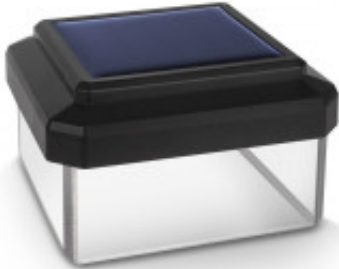

Link do produktu: <https://sklep.ps.com.pl/lampa-solarna-na-slupek-led-80x80-gb127-daszek-kopertowy-p-218443.html>

GREEN BLUE

## Lampa solarna na słupek LED 80x80 GB127 Daszek kopertowy

Cena brutto	<b>35,99 zł</b>
Cena netto	<b>29,26 zł</b>
Numer katalogowy	<b>LOGEEZSGEEGB127</b>
Kod producenta	<b>GB127</b>
Kod EAN	<b>5902211105763</b>
Uwaga	<b>CE+WEEE</b>
Gwarancja	<b>24 mc.</b>
Temperatura barwowa	<b>4000</b>
Liczba diod	<b>1</b>
Czujnik ruchu	<b>Nie</b>
Materiał obudowy	<b>Plastik</b>
Strumień świetlny	<b>7</b>
Rodzaj diod	<b>LED</b>
Zasilanie	<b>Zasilanie: wymienny akumulator 1.2V AA Ni-Mh 600mAh Czas świecenia: do 8 godzin przy pełnym naładowaniu</b>
Akcesoria w zestawie	<b>Nakładka solarna GB127 Akumulator 1.2V AA Oryginalne opakowanie Dowód zakupu</b>
Wymiary	<b>81 x 81 x 60 mm</b>
Pozostałe parametry	<b>Wysoka jakość wykonania Długa żywotność Materiał wykonania: tworzywo sztuczne</b>

#### Lampa solarna na słupek LED 80\*80 Greenblue GB127 - daszek kopertowy

Solidna nakładka solarna to doskonała dekoracja i jednocześnie źródło oświetlenia ogrodu, ścieżki lub schodów. Nakładka pobiera energię słoneczną ładując wbudowany akumulator. Czasy ładowania i pracy zależą od sezonu i położenia. Większa ekspozycja na bezpośrednie działanie światła słonecznego zapewni dłuższy czas pracy w nocy.