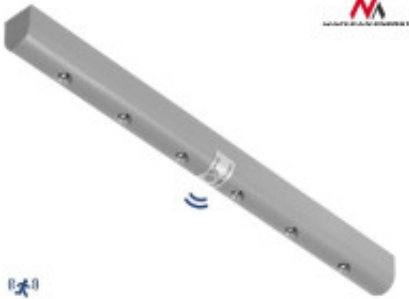

Link do produktu: <https://sklep.ps.com.pl/lampka-kuchenna-podszafkowa-z-czujnikiem-ruchu-6led-podluzna-mce123-5xaaa-p-36800.html>

Lampka kuchenna podszafkowa z czujnikiem ruchu 6LED podłużna MCE123 5xAAA

Cena brutto	27,99 zł
Cena netto	22,76 zł
Numer katalogowy	LIMCLCLEDMCE123
Kod producenta	MCE123
Kod EAN	5902211104063
Uwaga	CE+WEEE
Gwarancja	24 mc.
Rodzaj oprawy	Meblowe
Maks. liczba źródeł światła	6
Czujnik ruchu	Tak
Źródło światła (oprawy)	Diody LED
Funkcje specjalne	- Zakres czujnika PIR: 120o- Mocowanie: taśma przylepna 3M lub śruby
Zastosowanie (pomieszczenia/na zewnątrz)	Wewnątrz budynku
Zasilanie	Baterie 5 x AAA (nie dołączone)
Klasa szczelności	Brak
Wymiary	27.3 x 2.5 cm
Kolor (wyliczeniowy)	Srebrny

Opis produktu

Lampka kuchenna podszafkowa z czujnikiem ruchu 6LED podłużna MCE123 Maclean Energy 5xAAA

- Model: MCE123
- Źródło światła: 6xLED
- Jasność: 50 lm
- Zakres czujnika PIR: 120°
- Mocowanie: taśma przylepna 3M lub śruby
- Zasilanie: baterie 5 x AAA (nie dołączone)
- Do zastosowania wewnątrz pomieszczeń
- Wymiary: 27.3 x 2.5 cm
- Gwarancja: 24 miesiące