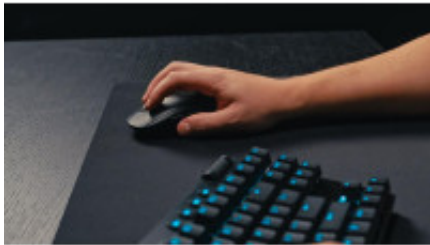

Link do produktu: <https://sklep.ps.com.pl/logitech-g-pro-x-myszka-gaming-po-prawej-stronie-rf-wireless-optyczny-32000-dpi-p-344723.html>