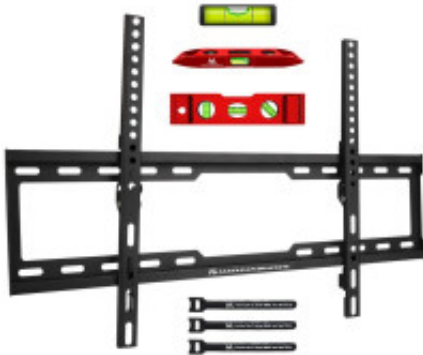

Link do produktu: <https://sklep.ps.com.pl/maclean-uchwyt-do-tv-max-vesa-600x400-32-80-45kg-reg-odchylenia-0o-10o-mc-413-p-327863.html>

MACLEAN UCHWYT DO TV MAX VESA 600X400, 32-80", 45KG, REG. ODCHYLENIA +0°~-10° MC-413

Cena brutto	34,99 zł
Cena netto	28,45 zł
Numer katalogowy	TVAMCNUCH0114
Kod producenta	MC-413
Kod EAN	5902211134008
Ostrzeżenia	Upewnij się, że uchwyt jest zamontowany na odpowiedniej ścianie/biurku zgodnie z instrukcją producenta.,Regularnie sprawdzaj mocowania i dokręcaj śruby w razie potrzeby, aby uniknąć upadku monitora/telewizora.,Nie przekraczaj maksymalnej wagi lub rozmiaru
Prosty montaż	Tak
Odpowiedni dla telewizji	Tak
Minimalna wielkość ekranu	81,3 cm (32")
Maksymalna wielkość ekranu	2,03 m (80")
Możliwość pochylenia	Tak
Zawiera zacisk	Tak
Minimalny uchwyt VESA	100 x 200
Maksymalny uchwyt VESA	600 x 400 mm
Orientacja	Krajobraz/Portret
Zestaw do montażu	Tak
Regulacja wysokości	Nie
Regulacja pochylenia	Tak
Liczba obsługiwanych wyświetlaczy	1
Kolor produktu	Biały,Aluminiowy
Typ montażu	Ściana
Maksymalny udźwig	45 kg