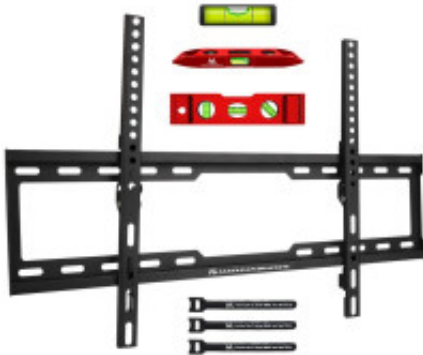

Link do produktu: <https://sklep.ps.com.pl/maclean-uchwyty-do-tv-max-vesa-600x400-32-80-45kg-reg-odchylenia-0o-10o-mc-413-p-327863.html>

MACLEAN UCHWYT DO TV MAX VESA 600X400, 32-80", 45KG, REG. ODCHYLENIA +0°~-10° MC-413

Cena brutto	34,99 zł
Cena netto	28,45 zł
Numer katalogowy	TVAMCNUCH0114
Kod producenta	MC-413
Kod EAN	5902211134008
Orientacja	Krajobraz/Portret
Minimalny uchwyt VESA	100 x 200
Możliwość pochylenia	Tak
Minimalna wielkość ekranu	81,3 cm (32")
Prosty montaż	Tak
Typ montażu	Ściana
Liczba obsługiwanych wyświetlaczy	1
Regulacja wysokości	Nie
Zestaw do montażu	Tak
Maksymalny uchwyt VESA	600 x 400 mm
Zawiera zacisk	Tak
Maksymalna wielkość ekranu	2,03 m (80")
Odpowiedni dla telewizji	Tak
Ostrzeżenia	Upewnij się, że uchwyt jest zamontowany na odpowiedniej ścianie/biurku zgodnie z instrukcją producenta.,Regularnie sprawdzaj mocowania i dokręcaj śruby w razie potrzeby, aby uniknąć upadku monitora/telewizora.,Nie przekraczaj maksymalnej wagi lub rozmiaru
Maksymalny udźwig	45 kg
Kolor produktu	Biały,Aluminiowy
Regulacja pochylenia	Tak