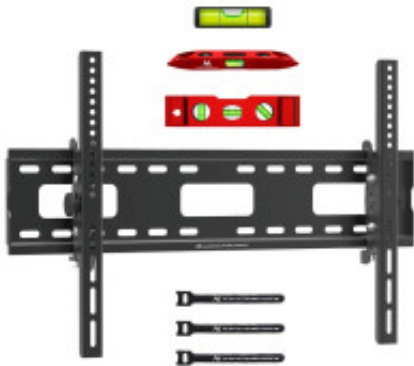

Link do produktu: <https://sklep.ps.com.pl/maclean-uchwyt-do-tv-max-vesa-600x400-32-90-80kg-reg-odchylenia-15o-15o-mc-421-p-327868.html>

MACLEAN UCHWYT DO TV MAX VESA 600X400, 32-90", 80KG, REG. ODCHYLENIA +15°~-15° MC-421

Cena brutto	68,99 zł
Cena netto	56,09 zł
Numer katalogowy	TVAMCNUCH0119
Kod producenta	MC-421
Kod EAN	5902211134107

Opis produktu

- Gwarancja: F024M