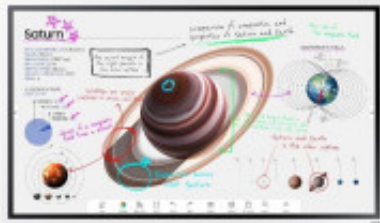

Link do produktu: <https://sklep.ps.com.pl/monitor-profesjonalny-wm55b-flip-pro-55-cal-dotykowy-16h-7-350cd-m2-3840x2160-uhd-flip-app-usb-c-w-p-273765.html>

Monitor profesjonalny WM55B FLIP PRO 55 cali Dotykowy 16h/7 350(cd/m2) 3840x2160 (UHD) Flip App USB-C Wi-Fi/BT 3 lata On-Site (LH55WMBWBGCXEN)