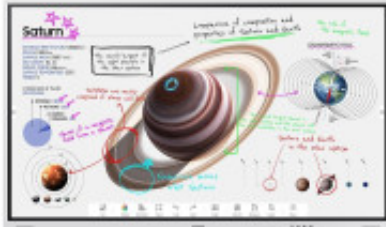

Link do produktu: <https://sklep.ps.com.pl/monitor-profesjonalny-wm85b-flip-pro-85-cali-dotykowa-16h-7-350cd-m2-3840-x-2160-uhd-flip-app-wifi-b-p-269196.html>

Monitor profesjonalny WM85B Flip PRO 85 cali Dotykowa 16h/7 350(cd/m2) 3840 x 2160 (UHD) Flip App WiFi/BT 3 lata d2d (LH85WMBWLGCXEN)

Standard VESA	600 x 400
Model	Towar wielkogabarytowy, obarczony dodatkową opłatą transportową w wysokości: 53PLN (Netto) WM85B
Gniazda we/wy	1 x RJ-45 LAN
Kontrast statyczny	4 000:1
Rozdzielczość	3840 x 2160 (4K/UHD)