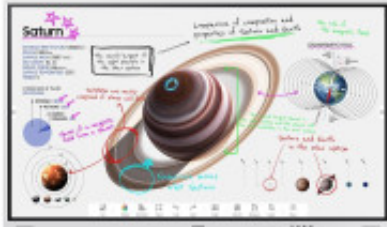

Link do produktu: <https://sklep.ps.com.pl/monitor-profesjonalny-wm85b-flip-pro-85-cali-dotykowa-16h-7-350cd-m2-3840-x-2160-uhd-flip-app-wifi-b-p-269196.html>

Monitor profesjonalny WM85B Flip PRO 85 cali Dotykowa 16h/7 350(cd/m2) 3840 x 2160 (UHD) Flip App WiFi/BT 3 lata On-Site (LH85WMBWLGCXEN)

Szerokość	1945.8
Wysokość	1151.1
Głębokość	89
Kolor (wyliczeniowy)	Biały
Rozdzielczość	3840 x 2160 (4K/UHD)

Opis produktu