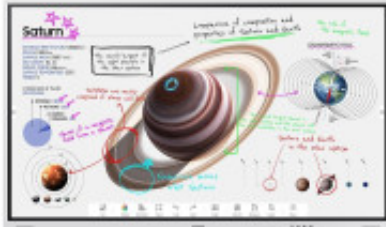

Link do produktu: <https://sklep.ps.com.pl/monitor-profesjonalny-wm85b-flip-pro-85-cali-dotykowa-16h-7-350cd-m2-3840-x-2160-uhd-flip-app-wifi-b-p-269196.html>

Monitor profesjonalny WM85B Flip PRO 85 cali Dotykowa 16h/7 350(cd/m2) 3840 x 2160 (UHD) Flip App WiFi/BT 3 lata d2d (LH85WMBWLGCXEN)

Cena brutto	19 491,99 zł
Cena netto	15 847,15 zł
Numer katalogowy	ULSAM085IWM85BW
Kod producenta	LH85WMBWLGCXEN
Kod EAN	8806094266511
Jasność	350
Wbudowane głośniki	Tak
Waga	75.2
Szerokość	1945.8
Wysokość	1151.1
Głębokość	89
Kolor (wyliczeniowy)	Biały
Gwarancja	36 mc.
Częstotliwość odświeżania	60
Kamera internetowa	Brak
Wbudowany tuner TV	Nie
Pivot	Nie
Czas reakcji new	6
Klasa energetyczna	nie dotyczy
Technologia podświetlania	Diody LED
Powierzchnia matrycy	Matowa
Przekątna ekranu 2	85"
Bluetooth	Tak
WiFi	Tak
Kąt widzenia poziomy	178
Kąt widzenia pionowy	178
Pobór mocy	197
Ekran dotykowy	Tak