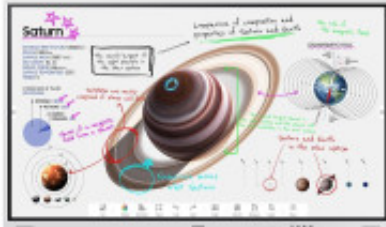

Link do produktu: <https://sklep.ps.com.pl/monitor-profesjonalny-wm85b-flip-pro-85-cali-dotykowa-16h-7-350cd-m2-3840-x-2160-uhd-flip-app-wifi-b-p-269196.html>

## Monitor profesjonalny WM85B Flip PRO 85 cali Dotykowa 16h/7 350(cd/m2) 3840 x 2160 (UHD) Flip App WiFi/BT 3 lata On-Site (LH85WMBWLGCXEN)

Cena brutto	<b>23 323,99 zł</b>
Cena netto	<b>18 962,59 zł</b>
Numer katalogowy	<b>ULSAM085IWM85BW</b>
Kod producenta	<b>LH85WMBWLGCXEN</b>
Kod EAN	<b>8806094266511</b>
Uwaga	<b>CE+WEEE</b>
Gwarancja	<b>36 mc.</b>
Częstotliwość odświeżania	<b>60</b>
Kamera internetowa	<b>Brak</b>
Wbudowany tuner TV	<b>Nie</b>
Pivot	<b>Nie</b>
Czas reakcji new	<b>6</b>
Klasa energetyczna	<b>nie dotyczy</b>
Technologia podświetlania	<b>Diody LED</b>
Powierzchnia matrycy	<b>Matowa</b>
Przekątna ekranu 2	<b>85"</b>
Bluetooth	<b>Tak</b>
WiFi	<b>Tak</b>
Kąt widzenia poziomy	<b>178</b>
Kąt widzenia pionowy	<b>178</b>
Pobór mocy	<b>197</b>
Ekran dotykowy	<b>Tak</b>
Standard VESA	<b>600 x 400</b>
Gniazda we/wy	<b>1 x RS-232 (COM)</b>
Kontrast statyczny	<b>4 000:1</b>
Jasność	<b>350</b>
Wbudowane głośniki	<b>Tak</b>
Waga	<b>75.2</b>

---

Szerokość	<b>1945.8</b>
Wysokość	<b>1151.1</b>
Głębokość	<b>89</b>
Kolor (wyliczeniowy)	<b>Biały</b>
Rozdzielczość	<b>3840 x 2160 (4K/UHD)</b>

---