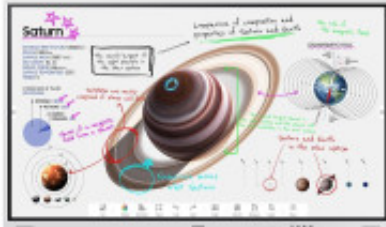

Link do produktu: <https://sklep.ps.com.pl/monitor-profesjonalny-wm85b-flip-pro-85-cali-dotykowa-16h-7-350cd-m2-3840-x-2160-uhd-flip-app-wifi-bt-3-lata-on-site-lh85wmbwlgcxen>

Monitor profesjonalny WM85B Flip PRO 85 cali Dotykowa 16h/7 350(cd/m2) 3840 x 2160 (UHD) Flip App WiFi/BT 3 lata On-Site (LH85WMBWLGCXEN)

WiFi	Tak
Kąt widzenia poziomy	178
Kąt widzenia pionowy	178
Pobór mocy	197
Rozdzielczość	3840 x 2160 (4K/UHD)

Opis produktu