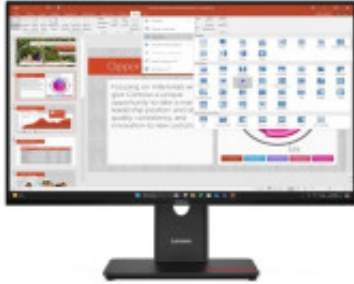

Link do produktu: <https://sklep.ps.com.pl/monitor-thinkvision-t27-40-27-cali-64a5mat6eu-p-364286.html>

## Monitor ThinkVision T27-40 27 cali 64A5MAT6EU

Cena brutto	<b>918,99 zł</b>
Cena netto	<b>747,15 zł</b>
Numer katalogowy	<b>UPLNV027XS00065</b>
Kod producenta	<b>64A5MAT6EU</b>
Kod EAN	<b>198155815652</b>
Kąt widzenia poziomy	<b>178</b>
Kąt widzenia pionowy	<b>178</b>
Pobór mocy	<b>15</b>
Ekran dotykowy	<b>Nie</b>
Certyfikaty	<b>TUV</b>
Wysokość (maks.)	<b>537.8</b>
Standard VESA	<b>100 x 100</b>
Gniazda we/wy	<b>1 x DisplayPort</b>
Kontrast statyczny	<b>1 500:1</b>
Jasność	<b>300</b>
Wbudowane głośniki	<b>Nie</b>
Proporcje obrazu	<b>16:9</b>
Typ matrycy	<b>TFT IPS (IPS)</b>
Kensington Security Slot	<b>Nie</b>
Waga	<b>4.4</b>
Czas reakcji MPRT	<b>4</b>
Szerokość	<b>611.9</b>
Uwaga	<b>CE+WEEE</b>
Akcesoria w zestawie	<b>Kabel DP Kabel USB-A do USB-B</b>
Etykieta energetyczna	<b>Pobierz</b>
Wysokość	<b>355.2</b>
Regulacja wysokości	<b>Tak</b>
Obszar widzialny w poziomie	<b>597.9</b>
Głębokość	<b>46</b>
Gwarancja	<b>36 mc.</b>
Obszar widzialny w pionie	<b>336.3</b>
Kolor (wyliczeniowy)	<b>Czarny</b>