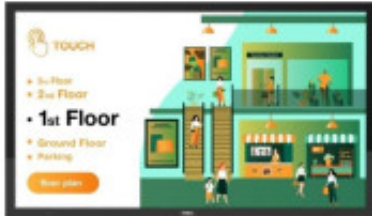

Link do produktu: <https://sklep.ps.com.pl/monitor-wielkoformatowy-multisync-m432-43-cal-550cd-m2-24-7-p-378514.html>

Monitor wielkoformatowy MultiSync M432 43 cale 550cd/m2 24/7

Cena brutto	5 995,99 zł
Cena netto	4 874,79 zł
Numer katalogowy	ULSHA043LM43200
Kod producenta	60006053
Kod EAN	4550556131018
Kąt widzenia pionowy	178
Kolor (wyliczeniowy)	Czarny
WiFi	Nie
Wysokość	595.1
Przekątna ekranu 2	43"
Szerokość	1003.4
Technologia podświetlania	Diody LED
Typ matrycy	TFT IPS (IPS)
Czas reakcji new	8
Wbudowane głośniki	Tak
Wbudowany tuner TV	Nie
Kontrast statyczny	8 000:1
Kamera internetowa	Brak
Gwarancja	36 mc.
Etykieta energetyczna	Pobierz
Ekran dotykowy	Tak
Kąt widzenia poziomy	178
Głębokość	74.42
Bluetooth	Nie
Akcesoria w zestawie	2x baterie AAA Przewód HDMI Przewód zasilający Pilot Instrukcja konfiguracji Przewód USB
Powierzchnia matrycy	Matowa
Waga	24.8
Klasa energetyczna	nie dotyczy
Proporcje obrazu	16:9
Pivot	Nie