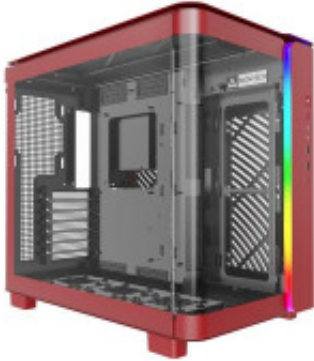

Link do produktu: <https://sklep.ps.com.pl/montech-king-95-midi-tower-czerwony-p-329792.html>

## Montech KING 95 Midi Tower Czerwony

Cena brutto	<b>501,99 zł</b>
Cena netto	<b>408,12 zł</b>
Numer katalogowy	<b>WLONONWCRAAAB</b>
Kod producenta	<b>GEMT-030</b>
Kod EAN	<b>4710562743944</b>
Wejście audio	<b>Tak</b>
Przycisk sterowania RGB	<b>Tak</b>
Panel(e) ze szkła hartowanego	<b>Tak</b>
Obsługiwane rozmiary wentylatorów radiatora dolnego	<b>140,120,240</b>
Obsługiwana średnica wentylatorów dolnych	<b>120 mm,140</b>
Maksymalna długość PSU	<b>19 cm</b>
Ilość jednostek zasilania	<b>1</b>
Ostrzeżenia	<b>Trzymaj produkt z dala od źródeł wody, aby zapobiec uszkodzeniom elektrycznym.,Uważaj na ostre krawędzie podczas montażu.,Zapewnij odpowiednią wentylację obudowy, aby uniknąć przegrzewania się komponentów.</b>
Obsługiwana średnica wentylatorów górnych	<b>140 mm,120</b>
Obsługiwane rozmiary chłodnic bocznych	<b>120,240,140</b>
Zasilacz dołączony	<b>Nie</b>
Obsługiwane rozmiary chłodnic tylnych	<b>120</b>
Wyjście audio	<b>Tak</b>
Obsługiwane rozmiary chłodnic górnych	<b>360 mm,120,280 mm,140,240 mm</b>
Obsługiwany typ płyty głównej	<b>micro ATX,Mini-ITX,ATX</b>
Maksymalna ilość wentylatorów dolnych	<b>3</b>
Maksymalna ilość wentylatorów bocznych	<b>2</b>
Obsługiwana średnica wentylatorów tylnych	<b>120 mm</b>