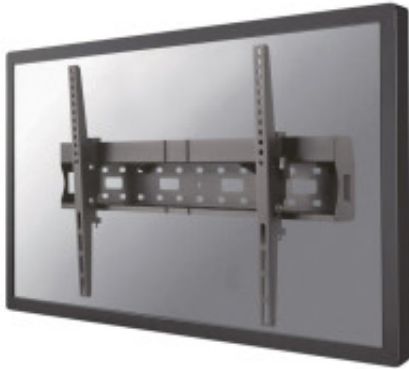

Link do produktu: <https://sklep.ps.com.pl/neomounts-lfd-w2640mp-uchwyt-do-telewizorow-190-5-cm-75-czarny-p-330622.html>

Neomounts

Neomounts LFD-W2640MP uchwyt do telewizorów 190,5 cm (75") Czarny

Cena brutto	210,99 zł
Cena netto	171,54 zł
Numer katalogowy	WLONONWCRAKDN
Kod producenta	LFD-W2640MP
Kod EAN	8717371446444
Maksymalna wielkość ekranu	190,5 cm (75")
Interfejs do montażu panelu	300 x 300 mm, 400 x 600, 350 x 350, 400 x 400 mm, 200 x 200 mm, 200 x 400 mm, 400 x 300 mm, 200 x 300 mm, 400 x 200 mm, 300 x 200 mm
Wysokość skrzyni wzorcowej (zewnątrznej)	190 mm
Szerokość skrzyni zbiorczej (zewnątrznej)	680 mm
Produkty w skrzyni głównej (zewnątrznej)	6 szt.
Produkty na paletę (UE)	144 szt.
Długość skrzyni głównej (zewnątrznej)	280 mm
Dystans do ściany (min.)	8,9 cm
Dystans do ściany (max.)	8,9 cm
Minimalny uchwyt VESA	200 x 200 mm
Maksymalny uchwyt VESA	600 x 400 mm
Waga netto opakowania	3,3 kg
W opakowaniu zbiorczym waga netto	17,9 kg
Typ mocowania	Ściana
Zakres kąta nachylenia	0 - 24°
Regulacja pochylenia	Tak
Liczba obsługiwanych wyświetlaczy	1
Kod zharmonizowanego systemu (HS)	HS7326909890
Kraj pochodzenia	Chiny
Wysokość produktu	425 mm
Szerokość produktu	644 mm

Wysokość opakowania	666 mm
Waga wraz z opakowaniem	3,3 kg
Waga produktu	2,56 kg
Szerokość opakowania	133 mm
Głębokość opakowania	57 mm
Kolor produktu	Czarny
Maksymalny udźwig	35 kg
Materiał obudowy	Stal
Ostrzeżenia	Upewnij się, że uchwyt jest zamontowany na odpowiedniej ścianie/biurku zgodnie z instrukcją producenta.,Nie przekraczaj maksymalnej wagi lub rozmiaru ekranu przewidzianego dla danego uchwytu.,Regularnie sprawdzaj mocowania i dokręcaj śruby w razie potrzeb
Waga brutto obudowy głównej (zewnątrznej)	19,9 kg
Minimalna wielkość ekranu	94 cm (37")