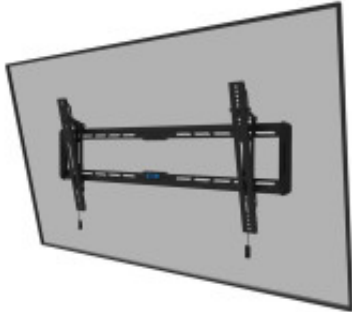

Link do produktu: <https://sklep.ps.com.pl/neomounts-wl35-550bl18-uchwyt-do-telewizorow-2-18-m-86-czarny-p-364625.html>

Neomounts

Neomounts WL35-550BL18 uchwyt do telewizorów 2,18 m (86") Czarny

Cena brutto	307,99 zł
Cena netto	250,40 zł
Numer katalogowy	WLONONWCRAKHG
Kod producenta	WL35-550BL18
Kod EAN	8717371448752
Wysokość skrzyni wzorcowej (zewnątrznej)	230 mm
Wysokość produktu	425 mm
Maksymalna wielkość ekranu	2,18 m (86")
Kod zharmonizowanego systemu (HS)	7326909890
Waga brutto obudowy głównej (zewnątrznej)	19,7 kg
Regulacja pochylenia	Tak
Ilość sztuk	1
Regulacja wysokości	Nie
Ostrzeżenia	Regularnie sprawdzaj mocowania i dokręcaj śruby w razie potrzeby, aby uniknąć upadku monitora/telewizora. Upewnij się, że uchwyt jest zamontowany na odpowiedniej ścianie/biurku zgodnie z instrukcją producenta. Nie przekraczaj maksymalnej wagi lub rozmiaru
W opakowaniu zbiorczym waga netto	14 kg
Materiał obudowy	Stal
Maksymalny uchwyt VESA	800 x 400 mm
Kolor produktu	Czarny
Minimalny uchwyt VESA	100 x 100 mm
Szerokość opakowania	958 mm
Długość skrzyni głównej (zewnątrznej)	285 mm
Waga wraz z opakowaniem	3,2 kg
Produkty w skrzyni głównej (zewnątrznej)	6 szt.
Głębokość produktu	33 mm
Szerokość produktu	935 mm