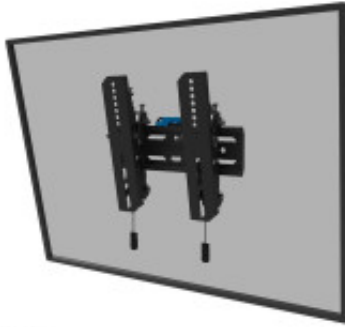

Link do produktu: <https://sklep.ps.com.pl/neomounts-wl35s-850bl12-uchwyt-do-telewizorow-165-1-cm-65-czarny-p-360164.html>

## Neomounts WL35S-850BL12 uchwyt do telewizorów 165,1 cm (65") Czarny

Cena brutto	<b>222,99 zł</b>
Cena netto	<b>181,29 zł</b>
Numer katalogowy	<b>WLONONWCRAK98</b>
Kod producenta	<b>WL35S-850BL12</b>
Kod EAN	<b>8717371448783</b>
Dystans do ściany (max.)	<b>3,5 cm</b>
Minimalny uchwyt VESA	<b>75 x 75 mm</b>
Głębokość (max.)	<b>3,5 cm</b>
Maksymalny uchwyt VESA	<b>200 x 200 mm</b>
Waga netto opakowania	<b>2,4 kg</b>
W opakowaniu zbiorczym waga netto	<b>11,1 kg</b>
Typ mocowania	<b>Ściana</b>
Regulacja wysokości	<b>Tak</b>
Zakres regulacji wysokości	<b>0 - 20 mm</b>
Zakres kąta nachylenia	<b>0 - 12°</b>
Regulacja pochylenia	<b>Tak</b>
Liczba obsługiwanych wyświetlaczy	<b>1</b>
Kod zharmonizowanego systemu (HS)	<b>7326909890</b>
Kraj pochodzenia	<b>Chiny</b>
Wysokość produktu	<b>270 mm</b>
Szerokość produktu	<b>283 mm</b>
Głębokość produktu	<b>35 mm</b>
Wysokość opakowania	<b>74 mm</b>
Waga wraz z opakowaniem	<b>2,4 kg</b>
Waga produktu	<b>1,55 kg</b>
Szerokość opakowania	<b>545 mm</b>
Głębokość opakowania	<b>158 mm</b>
Kolor produktu	<b>Czarny</b>
Waga brutto obudowy głównej (zewnątrznej)	<b>15 kg</b>
Maksymalny udźwig	<b>40 kg</b>

Minimalna wielkość ekranu	<b>61 cm (24")</b>
Materiał obudowy	<b>Stal</b>
Maksymalna wielkość ekranu	<b>165,1 cm (65")</b>
Lockable	<b>Dołączona śruba zabezpieczająca</b>
Interfejs do montażu panelu	<b>100 x 75,200 x 100,100 x 150,75 x 75,100 x 200,75 x 200,200 x 150,120 x 120,150 x 200 mm,100 x 100 mm,75 x 100,200 x 200</b>
Ilość sztuk	<b>1</b>
Wysokość skrzyni wzorcowej (zewnątrznej)	<b>343 mm</b>
Maksymalna pojemność wagowa (na wyświetlacz)	<b>40 kg</b>
Szerokość skrzyni zbiorczej (zewnątrznej)	<b>565 mm</b>
Produkty w skrzyni głównej (zewnątrznej)	<b>6 szt.</b>
Produkty na paletę (UE)	<b>144 szt.</b>
Długość skrzyni głównej (zewnątrznej)	<b>240 mm</b>